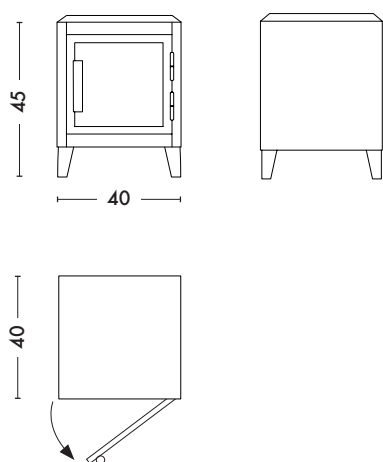

Meuble B1 perforé H45

Designed by TOLIX®

Ouverture porte vers la droite

TOLIX® propose désormais à sa gamme de mobiliers perforés, deux nouveaux petits meubles passe partout.

Le nouveau B1 perforé H45 avec sa forme cubique peut se loger dans le moindre recoin. Habillé d'une couleur POP ou FLASHY, il animera les tous petits espaces comme les chambres d'étudiants ou les studios. La possibilité d'avoir une ouverture à droite ou à gauche le rend idéal comme chevet pour un lit bas.

Le B1 perforé H45 est réalisable en bi-couleur (porte perforée et structure différenciées). Disponible dans toutes les couleurs des nuanciers ESSENTIELS et TENDANCES (sauf BRUT VERNI).

- NOUVEAUTE 2018
- Disponible dans les nuanciers ESSENTIELS et TENDANCES
- Disponible ouverture porte à droite ou à gauche

TOLIX®

Meuble B1 perforé H45

Designed by TOLIX®

Ouverture porte vers la droite

Fiche technique

Dimensions

LONGUEUR	40 cm
PROFONDEUR	40 cm
HAUTEUR	45 cm

Designer	TOLIX
Utilisation	TOLIX® maison
Matériau	Acier ou Acier et Chêne
Finition / Couleur	Disponible dans les finitions et coloris des nuanciers ESSENTIELS et TENDANCES
Poids	8,5 kg