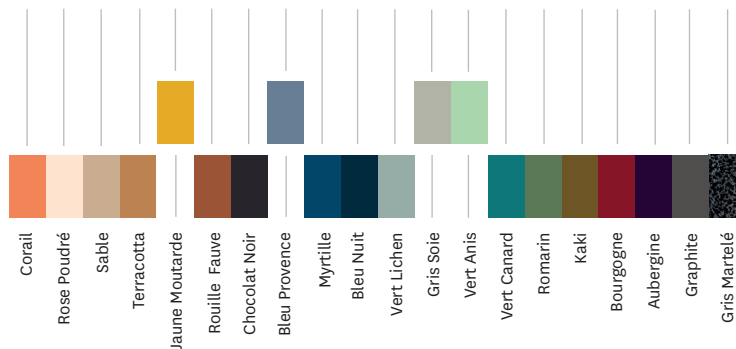

Tolix® Tendances