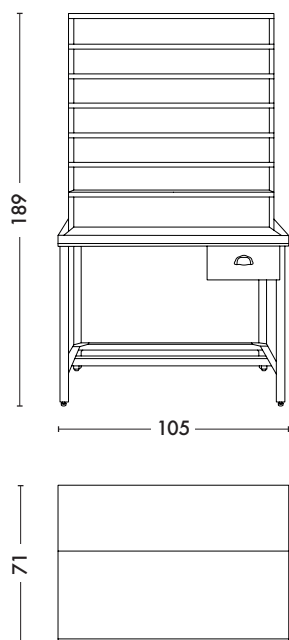

Casier de tri

Designed by Xavier Pauchard

Fiche technique