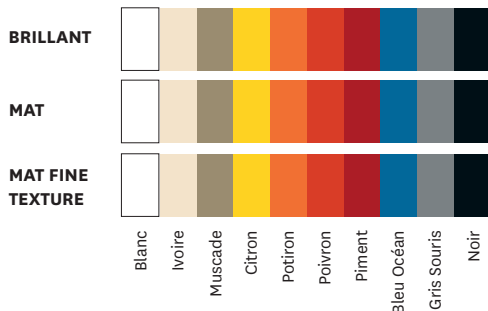

Tolix® Brut Vernis

Tolix® Essentiels