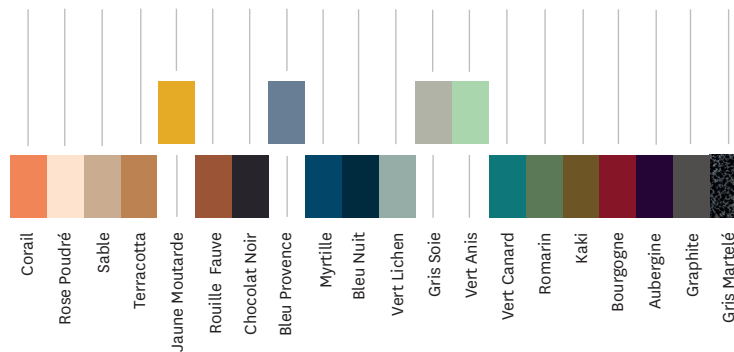

Tolix® Tendances