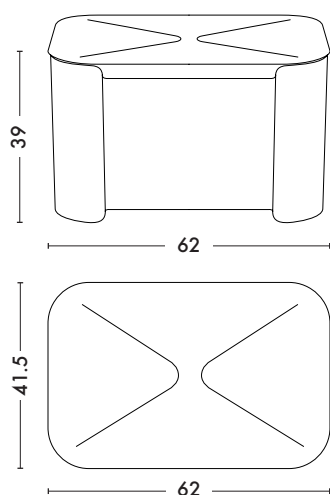

Coffre Tortue

Designed by Normal Studio

Imaginé par Normal Studio, le Coffre à Jouets Tortue est le petit rangement coloré de la collection Enfant de TOLIX®. Sa silhouette douce rendue par ses formes arrondies ainsi que la couleur que l'on peut lui apporter fait de ce petit mobilier, un rangement que l'on a envie de placer dans n'importe quelle pièce de la maison. Dans l'entrée, il pourra devenir coffre à chaussures, dans le salon, il pourra recevoir coussins et couvertures. Disponible dans tous les coloris et finitions de nos nuanciers ESSENTIELS et TENDANCES.

- Disponible dans les nuanciers ESSENTIELS, TENDANCES et BRUT VERNIS
- Monté sur roulettes

TOLIX®

Coffre Tortue

Designed by Normal Studio

Fiche technique

Dimensions

LONGUEUR	62 cm
PROFONDEUR	41.5 cm
HAUTEUR	39 cm