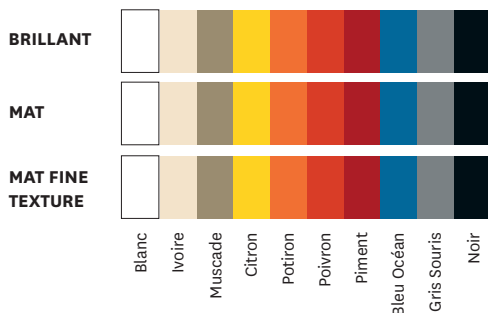

- Disponible dans les nuanciers ESSENTIELS, TENDANCES et BRUT VERNIS
- Monté sur roulettes

TOLIX®

Coffre Tortue

Designed by Normal Studio

Fiche technique

Dimensions

LONGUEUR	62 cm
PROFONDEUR	41.5 cm
HAUTEUR	39 cm

Designer	Normal Studio
Utilisation	TOLIX® maison
Matériaux	Acier et aluminium
Finitions / Couleurs	Disponible dans les finitions et coloris des nuanciers ESSENTIELS et TENDANCES
Poids	11.9 kg

Tolix® Essentiels