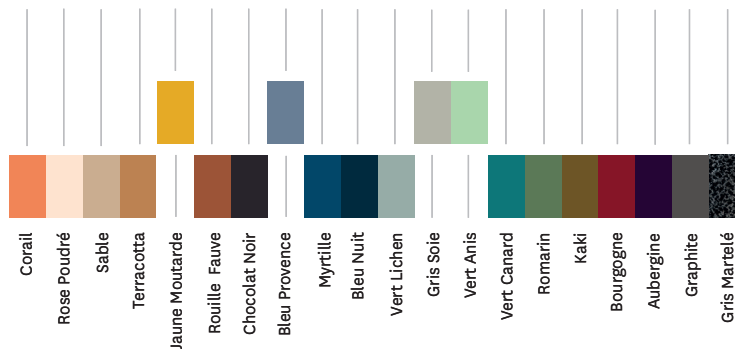

Tolix® Tendances