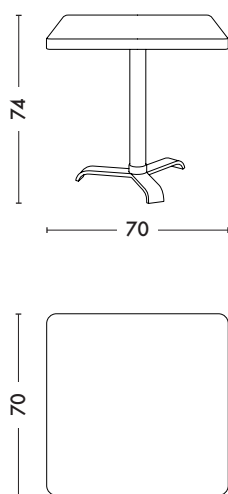

Guéridon 77 - Carré

Designed by Jean Pauchard

Le Guéridon 77 Carré imaginé par de Jean Pauchard en 1977 est le petit frère du Guéridon 77 Rond. La différence réside dans la forme du plateau. Ce Guéridon est la petite table indispensable des cafés, hôtels, restaurants pour une utilisation intérieure. Disponible dans toutes les finitions et couleurs des nuanciers TOLIX® ESSENTIELS, TENDANCES et BRUT VERNIS.

- Disponible dans les nuanciers ESSENTIELS, TENDANCES et BRUT VERNIS
- Disponible en version ronde

TOLIX®

Guéridon 77 - Carré

Designed by Jean Pauchard

Fiche technique

	Version acier	Version Inox
Designer	Jean Pauchard	Tolix®
Utilisation	TOLIX® maison	TOLIX® outdoor
Matériaux	Acier	Inox
Finition / Couleur	Disponible dans les finitions et coloris des nuanciers ESSENTIELS, TENDANCES et BRUT VERNIS	

Dimensions

LONGUEUR	70 cm
LARGEUR	70 cm
HAUTEUR	74 cm
POIDS	15 kg

Tolix® Brut Vernis

Tolix® Essentiels

Tolix® Tendances

TOLIX®