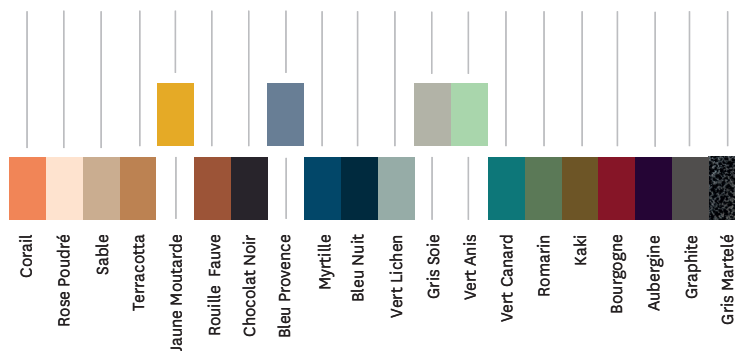

- Disponible dans les nuanciers ESSENTIELS, TENDANCES et BRUT VERNIS
- Disponible en version ronde

TOLIX®

Guéridon 77 - Carré

Designed by Jean Pauchard

Fiche technique

	Version acier	Version Inox
Designer	Jean Pauchard	Tolix®
Utilisation	TOLIX® maison	TOLIX® outdoor
Matériaux	Acier	Inox
Finition / Couleur	Disponible dans les finitions et coloris des nuanciers ESSENTIELS, TENDANCES et BRUT VERNIS	

Dimensions

LONGUEUR	70 cm
LARGEUR	70 cm
HAUTEUR	74 cm
POIDS	15 kg

Tolix® Brut Vernis

Tolix® Essentiels

Tolix® Tendances

TOLIX®