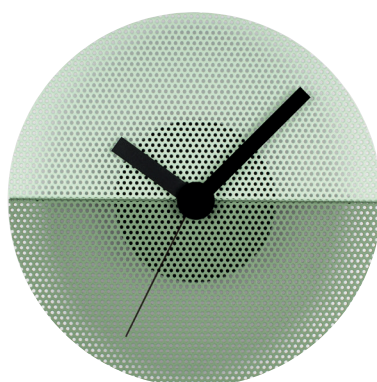

TOLIX Time

version standard

Designed by Kilian Schindler

D'un design minimaliste et ludique, l'horloge TOLIX Time imaginée par Kilian Schindler habillera n'importe quel mur de la maison. Son concept est basé sur l'assemblage de 2 pièces de métal assemblées dans une forme ronde, qui se déclinent en plusieurs couleurs. L'horloge TOLIX Time en version standard est disponible en 3 modèles.

- Mouvement à Quartz
- Fonctionne avec une pile AA - 1,5 V - LR6 (non fournie)

TOLIX®

TOLIX Time

version standard

Designed by Kilian Schindler

Fiche technique

Dimensions

DIAMETRE
PROFONDEUR

30 cm
4,5 cm

Designer	Kilian Schindler
Utilisation	TOLIX® maison
Matériau	Acier
Poids	max. 1 kg
Spécificité	Orientable à 360°

VERSION A

Myrtille / Bleu Provence
acier perforé / acier

VERSION B

Vert anis / Romarin
acier perforé / acier perforé