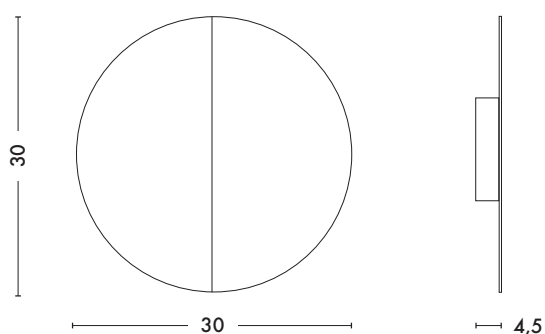

TOLIX Time

version standard

Designed by Kilian Schindler

Fiche technique

Dimensions

DIAMETRE
PROFONDEUR

30 cm
4,5 cm

Designer	Kilian Schindler
Utilisation	TOLIX® maison
Matériau	Acier
Poids	max. 1 kg
Spécificité	Orientable à 360°