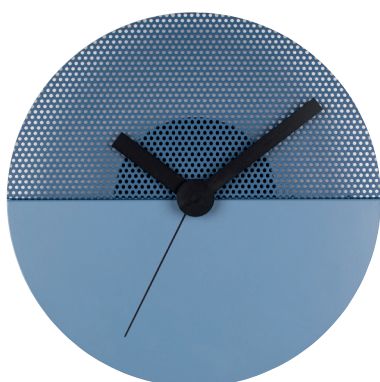

TOLIX Time

version standard

Designed by Kilian Schindler

D'un design minimaliste et ludique, l'horloge TOLIX Time imaginée par Kilian Schindler habillera n'importe quel mur de la maison. Son concept est basé sur l'assemblage de 2 pièces de métal assemblées dans une forme ronde, qui se déclinent en plusieurs couleurs. L'horloge TOLIX Time en version standard est disponible en 3 modèles.

- Mouvement à Quartz
- Fonctionne avec une pile AA - 1,5 V - LR6 (non fournie)

TOLIX®

TOLIX Time

version standard

Designed by Kilian Schindler

Fiche technique

Dimensions

DIAMETRE
PROFONDEUR

30 cm
4,5 cm

Designer	Kilian Schindler
Utilisation	TOLIX® maison
Matériau	Acier
Poids	max. 1 kg
Spécificité	Orientable à 360°

VERSION A

Myrtille / Bleu Provence
acier perforé / acier

VERSION B

Vert anis / Romarin
acier perforé / acier perforé

VERSION C

Poivron / Corail
acier / acier

TOLIX®