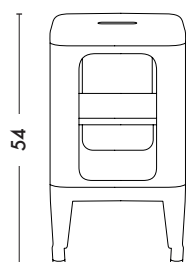

## Fiche technique

31

Dimensions	MT500	MT750	MT1335
HAUTEUR	54 cm	77 cm	133.5 cm
LONGUEUR	31 cm	31 cm	31 cm
PROFONDEUR	31 cm	31 cm	31 cm

**Designer** Frédéric Gaunet

**Utilisation** **TOLIX®** maison

**Matériau** Acier