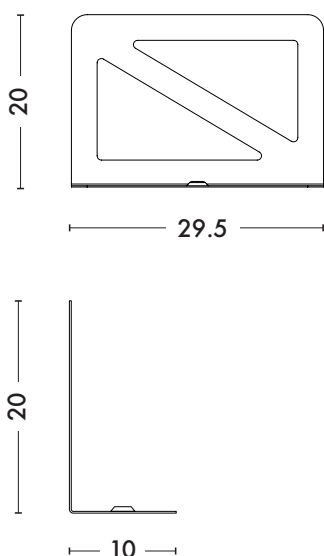

Serre-livres Pop

Designed by Normal Studio

Normal Studio a développé pour les «Étagères Pop», des «Serre-livres Pop». Conçues en acier, ils comportent deux aimants pour rester fixés sur la structure en acier et ainsi soutenir de nombreux livres. Les Étagères POP existent en longueur 45 cm et 90 cm avec une hauteur de 56 cm ou 92 cm. Disponibles dans toutes les finitions et couleurs de nos nuanciers ESSENTIELS et TENDANCES.

- Disponible dans les nuanciers ESSENTIELS et TENDANCES
- S'accommode avec les Étagères Pop
- Lot de deux serre-livres

Serre-livres Pop

Designed by Normal Studio

Fiche technique

Designer	Normal Studio
Utilisation	TOLIX® maison
Matériaux	Acier et aimant
Finition / Couleur	Disponible dans les finitions et coloris des nuanciers ESSENTIELS et TENDANCES
Poids	0.7 kg

Dimensions

LONGUEUR	29.5 cm
PROFONDEUR	10.0 cm
HAUTEUR	20.0 cm

Tolix® Essentiels

	Blanc	Ivoire	Muscade	Citron	Potiron	Poivron	Piment	Bleu Océan	Gris Souris	Noir
BRILLANT										
MAT										
MAT FINE TEXTURE										