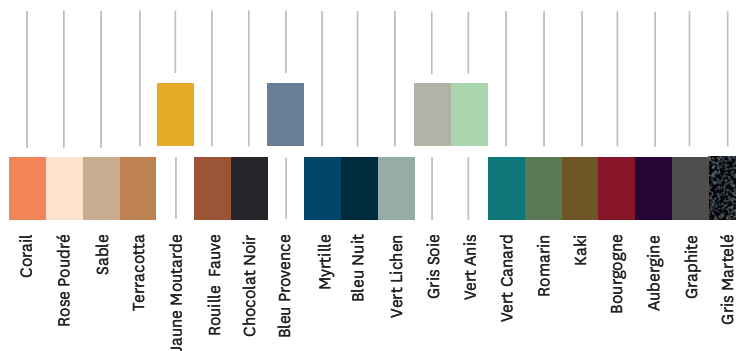

Table 55

Designed by Jean Pauchard

La Table 55 s'est imposée dans les années 30 par sa solidité à toute épreuve et sa grande légèreté. Son esthétique épurée et sa grande fonctionnalité lui font connaître un parcours prestigieux couronné de succès : elle investit bon nombre de terrasses de cafés avant d'intégrer la sphère privée dès les années 50. Reconnaisable par ses pieds fuselés et coniques 100% acier, la Table 55 a traversé les années et est encore référencée dans le milieu du design par son élégance intemporelle. Disponible dans toutes les couleurs et finitions des nuanciers ESSENTIELS, TENDANCES et BRUT VERNIS de TOLIX®. Existe également en version bi-matière pieds chêne pour une utilisation TOLIX® MAISON ou plateau acier inoxydable et pieds Iroko pour une utilisation TOLIX® OUTDOOR.

- Disponible dans les nuanciers ESSENTIELS, TENDANCES et BRUT VERNIS
- Disponible en 5 dimensions et sur-mesure

TOLIX®

Table 55

Designed by Jean Pauchard

Fiche technique

Designer Jean Pauchard

Utilisation **TOLIX®** maison

Matériau Acier

Finitions / Couleurs Disponible dans les finitions et coloris des nuanciers ESSENTIELS, TENDANCES et BRUT VERNIS

Dimensions	Table 55 70	Table 55 130	Table 55 160	Table 55 190	Table 55 200	SUR- MESURE
LONGUEUR	70 cm	130 cm	160 cm	190 cm	200 cm	max. 240 cm
LARGEUR	70 cm	70 cm	70 cm	80 cm	95 cm	max. 115 cm
HAUTEUR	74 cm	74 cm	74 cm	74 cm	74 cm	74 cm
POIDS	15,5 kg	25,8 kg	29,3 kg	32 kg	36 kg	

Tolix® Brut Vernis

Tolix® Essentiels

Tolix® Tendances

TOLIX®