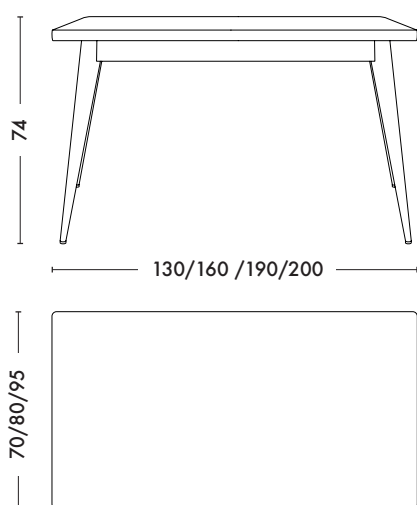

Table 55

Designed by Jean Pauchard

La Table 55 s'est imposée dans les années 30 par sa solidité à toute épreuve et sa grande légèreté. Son esthétique épurée et sa grande fonctionnalité lui font connaître un parcours prestigieux couronné de succès : elle investit bon nombre de terrasses de cafés avant d'intégrer la sphère privée dès les années 50. Reconnaisable par ses pieds fuselés et coniques 100% acier, la Table 55 a traversé les années et est encore référencée dans le milieu du design par son élégance intemporelle. Disponible dans toutes les couleurs et finitions des nuanciers ESSENTIELS, TENDANCES et BRUT VERNIS de TOLIX®. Existe également en version bi-matière pieds chêne pour une utilisation TOLIX® MAISON ou plateau acier inoxydable et pieds Iroko pour une utilisation TOLIX® OUTDOOR.

- Disponible dans les nuanciers ESSENTIELS, TENDANCES et BRUT VERNIS
- Disponible en 5 dimensions et sur-mesure

TOLIX®

Table 55

Designed by Jean Pauchard

Fiche technique

Designer Jean Pauchard

Utilisation **TOLIX®** maison

Matériau Acier

Finitions / Couleurs Disponible dans les finitions et coloris des nuanciers ESSENTIELS, TENDANCES et BRUT VERNIS

Dimensions	Table 55 70	Table 55 130	Table 55 160	Table 55 190	Table 55 200	SUR- MESURE
LONGUEUR	70 cm	130 cm	160 cm	190 cm	200 cm	max. 240 cm
LARGEUR	70 cm	70 cm	70 cm	80 cm	95 cm	max. 115 cm
HAUTEUR	74 cm	74 cm	74 cm	74 cm	74 cm	74 cm
POIDS	15,5 kg	25,8 kg	29,3 kg	32 kg	36 kg	