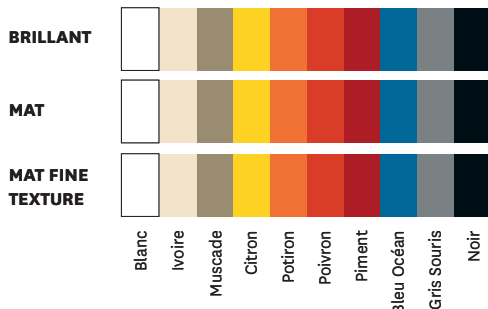

Table 55

Designed by Jean Pauchard

La Table 55 s'est imposée dans les années 30 par sa solidité à toute épreuve et sa grande légèreté. Son esthétique épurée et sa grande fonctionnalité lui font connaître un parcours prestigieux couronné de succès : elle investit bon nombre de terrasses de cafés avant d'intégrer la sphère privée dès les années 50. Reconnaisable par ses pieds fuselés et coniques 100% acier, la Table 55 a traversé les années et est encore référencée dans le milieu du design par son élégance intemporelle. Disponible dans toutes les couleurs et finitions des nuanciers ESSENTIELS, TENDANCES et BRUT VERNIS de TOLIX®. Existe également en version bi-matière pieds chêne pour une utilisation TOLIX® MAISON ou plateau acier inoxydable et pieds Iroko pour une utilisation TOLIX® OUTDOOR.

- Disponible dans les nuanciers ESSENTIELS, TENDANCES et BRUT VERNIS
- Disponible en 5 dimensions et sur-mesure

TOLIX®

Table 55

Designed by Jean Pauchard

Fiche technique

Designer Jean Pauchard

Utilisation **TOLIX®** maison

Matériau Acier

Finitions / Couleurs Disponible dans les finitions et coloris des nuanciers ESSENTIELS, TENDANCES et BRUT VERNIS

Dimensions	Table 55 70	Table 55 130	Table 55 160	Table 55 190	Table 55 200	SUR- MESURE
LONGUEUR	70 cm	130 cm	160 cm	190 cm	200 cm	max. 240 cm
LARGEUR	70 cm	70 cm	70 cm	80 cm	95 cm	max. 115 cm
HAUTEUR	74 cm	74 cm	74 cm	74 cm	74 cm	74 cm
POIDS	15,5 kg	25,8 kg	29,3 kg	32 kg	36 kg	

Tolix® Brut Vernis

Tolix® Essentiels

Tolix® Tendances

TOLIX®