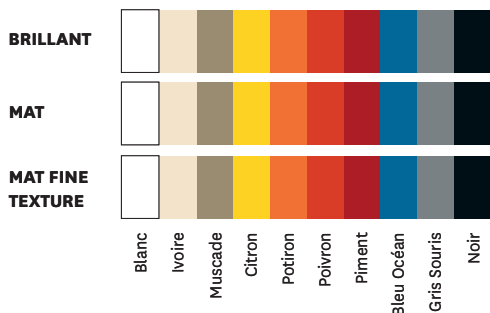

Tolix® Brut Vernis

Tolix® Essentiels