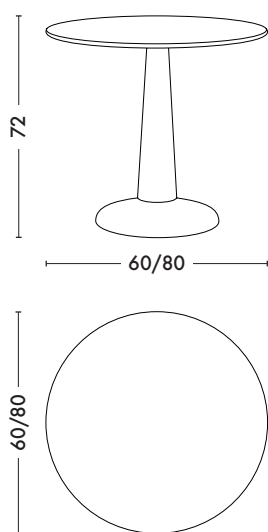

Table G

Designed by Xavier Pauchard

Fiche technique