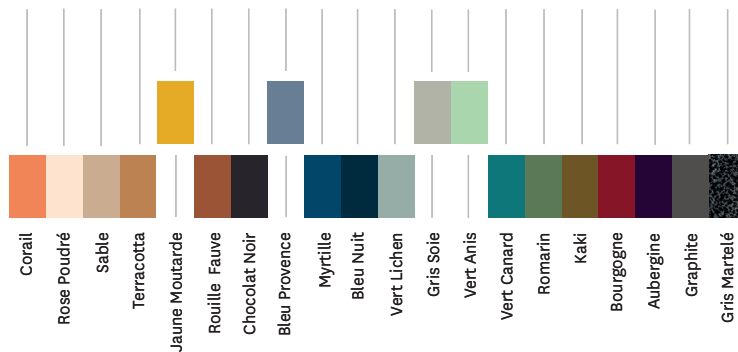

Tolix® Tendances