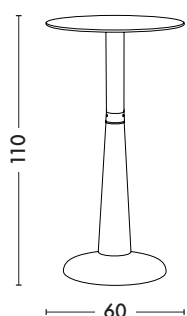

Table G Ø60 H

Designed by Xavier Pauchard

Pièce mythique de TOLIX® signée par Xavier Pauchard, la Table G de diamètre 60 cm a longtemps agrémenté les terrasses des bistros et restaurants dans les années 30. Reconnaisable parmi les grands classiques du design grâce à son pied central cylindrique, la Table G se présente sur ce modèle version haute avec un prolongement tubulaire. La Table G est disponible dans toutes les finitions et couleurs des nuanciers TOLIX® ESSENTIELS, TENDANCES et BRUT VERNIS.

• Disponible dans les nuanciers ESSENTIELS, TENDANCES et BRUT VERNIS

TOLIX®

Table G Ø60 H

Designed by Xavier Pauchard

Fiche technique

Designer	Xavier Pauchard
Utilisation	TOLIX® maison
Matériau	Acier
Finitions / Couleurs	Disponible dans les finitions et coloris des nuanciers ESSENTIELS, TENDANCES et BRUT VERNIS

Dimensions

LONGUEUR/DIAMETRE	60 cm
LARGEUR/DIAMETRE	60 cm
HAUTEUR	110 cm
POIDS	14,66 kg

Tolix® Brut Vernis

Tolix® Essentiels

Tolix® Tendances