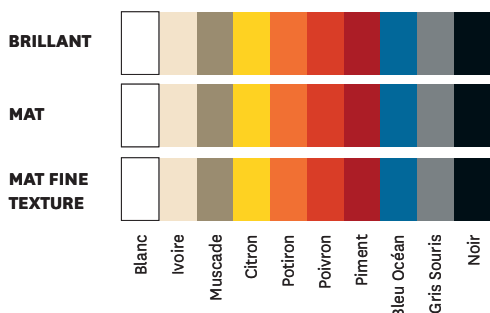

Tolix® Brut Vernis

Tolix® Essentiels