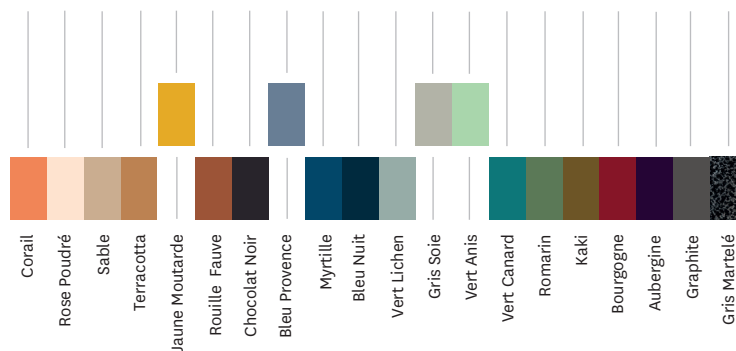

Tolix® Tendances