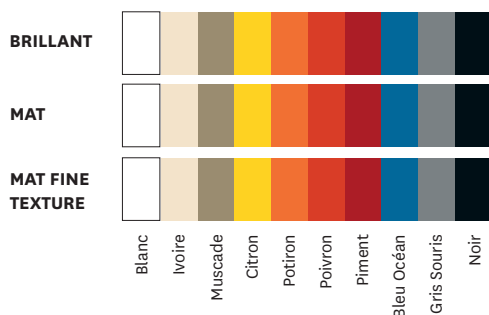

Tolix® Brut Vernis

Tolix® Essentiels