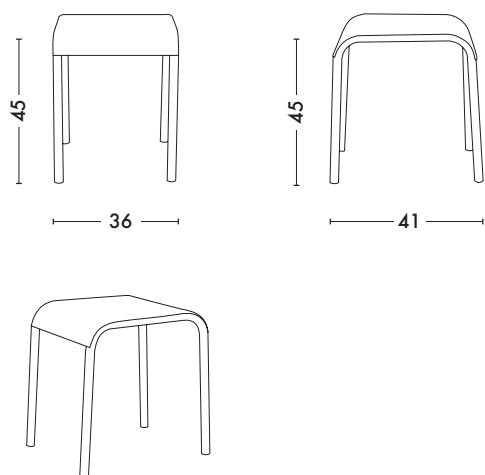

### Dimensions

LONGUEUR	36 / 41 cm
PROFONDEUR	36 / 41 cm
HAUTEUR	45 cm
PROFONDEUR D'ASSISE	36 / 41 cm
LARGEUR D'ASSISE	36 / 41 cm

<b>Designer</b>	TOLIX	TOLIX
<b>Utilisations</b>	<b>TOLIX®</b> maison	<b>TOLIX®</b> outdoor
<b>Matériau</b>	Acier	Acier inoxydable
<b>Finitions / Couleurs</b>	Disponible dans les finitions et coloris des nuanciers ESSENTIELS et TENDANCES	Disponible dans les finitions et coloris des nuanciers ESSENTIELS, TENDANCES et BRUT VERNIS
<b>Poids</b>	3.3 kg	3.3 kg