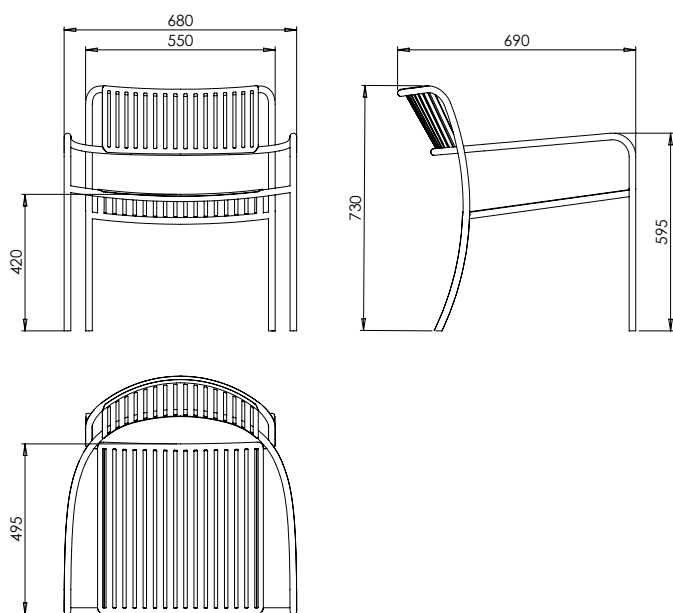

Fauteuil Lounge PATIO

version lames inox

Designed by Pauline Deltour

Fiche technique

Designer	Pauline Deltour
Utilisations	TOLIX® outdoor
Matériau	Acier inoxydable
Finitions / Couleurs	Disponible dans les finitions et coloris des nuanciers ESSENTIELS, TENDANCES sauf BRUT VERNIS
Poids	6,5 kg
Empilabilité	X 7
Accessoires	Produit livré avec embouts de pieds de fauteuils

Dimensions

LARGEUR	68 cm
PROFONDEUR	69 cm
HAUTEUR	73 cm
HAUTEUR D'ASSISE	42 cm
PROFONDEUR D'ASSISE	49,5 cm
LARGEUR D'ASSISE	49,5 cm
HAUTEUR ACCOUDOIRS	59,5 cm

Tolix® Essentiels

BRILLANT	Blanc	Ivoire	Muscade	Citron	Potiron	Poivron	Piment	Bleu Océan	Gris Souris	Noir
MAT										
MAT FINE TEXTURE										

Tolix® Tendances

Corail	Rose Poudré	Sable	Terracotta	Jaune Moutarde	Rouille Fauve	Chocolat Noir	Bleu Provence	Myrtille	Bleu Nuit	Vert Lichen	Gris Soie	Vert Anis	Vert Canard	Romarin	Kaki	Bourgogne	Aubergine	Graphite	Gris Martelé

TOLIX®