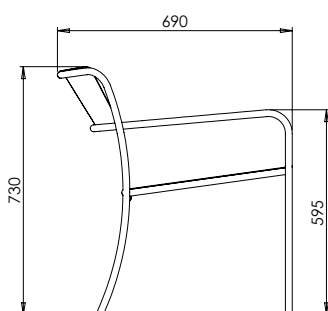

Fauteuil Lounge PATIO

version full inox

Designed by Pauline Deltour

Fiche technique

Designer	Pauline Deltour
Utilisations	TOLIX® outdoor
Matériau	Acier inoxydable
Finitions / Couleurs	Disponible dans les finitions et coloris des nuanciers ESSENTIELS, TENDANCES sauf BRUT VERNIS
Poids	6,5 kg
Empilabilité	X 7
Accessoires	Produit livré avec embouts de pieds de fauteuils

Dimensions

LARGEUR	68 cm
PROFONDEUR	69 cm
HAUTEUR	73 cm
HAUTEUR D'ASSISE	42 cm
PROFONDEUR D'ASSISE	49,5 cm
LARGEUR D'ASSISE	49,5 cm
HAUTEUR ACCOUDOIRS	59,5 cm

Tolix® Essentiels

BRILLANT	[Color swatches]
MAT	[Color swatches]
MAT FINE TEXTURE	[Color swatches]
	Blanc, Ivoire, Muscade, Citron, Potiron, Poivre, Piment, Bleu Océan, Gris Souris, Noir

Tolix® Tendances

[Color swatches]	Corail, Rose Poudré, Sable, Terracotta, Jaune Moutarde, Rouille Fauve, Chocolat Noir, Bleu Provence, Myrtille, Bleu Nuit, Vert Lichen, Gris Soie, Vert Anis, Vert Canard, Romarin, Kaki, Bourgogne, Aubergine, Graphite, Gris Martelé

TOLIX®