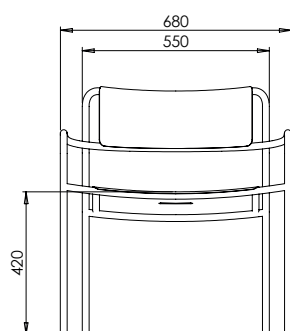

Fauteuil Lounge PATIO

version full inox

Designed by Pauline Deltour

Fiche technique

Designer	Pauline Deltour
Utilisations	TOLIX® outdoor
Matériau	Acier inoxydable
Finitions / Couleurs	Disponible dans les finitions et coloris des nuanciers ESSENTIELS, TENDANCES sauf BRUT VERNIS
Poids	6,5 kg
Empilabilité	X 7
Accessoires	Produit livré avec embouts de pieds de fauteuils

Dimensions

LARGEUR	68 cm
PROFONDEUR	69 cm
HAUTEUR	73 cm
HAUTEUR D'ASSISE	42 cm
PROFONDEUR D'ASSISE	49,5 cm
LARGEUR D'ASSISE	49,5 cm
HAUTEUR ACCOUDOIRS	59,5 cm

Tolix® Essentiels

BRILLANT	[Color swatches]
MAT	[Color swatches]
MAT FINE TEXTURE	[Color swatches]
	Blanc, Ivoire, Muscade, Citron, Potiron, Poivre, Piment, Bleu Océan, Gris Souris, Noir

Tolix® Tendances

[Color swatches]	Corail, Rose Poudré, Sable, Terracotta, Jaune Moutarde, Rouille Fauve, Chocolat Noir, Bleu Provence, Myrtille, Bleu Nuit, Vert Lichen, Gris Soie, Vert Anis, Vert Canard, Romarin, Kaki, Bourgogne, Aubergine, Graphite, Gris Martelé

TOLIX®