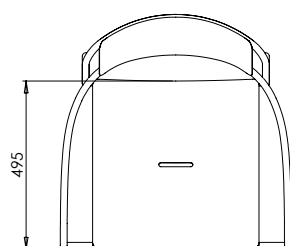

Fauteuil Lounge PATIO

version full inox

Designed by Pauline Deltour

Fiche technique

Designer	Pauline Deltour
Utilisations	TOLIX® outdoor
Matériau	Acier inoxydable
Finitions / Couleurs	Disponible dans les finitions et coloris des nuanciers ESSENTIELS, TENDANCES sauf BRUT VERNIS
Poids	6,5 kg
Empilabilité	X 7
Accessoires	Produit livré avec embouts de pieds de fauteuils

Dimensions

LARGEUR	68 cm
PROFONDEUR	69 cm
HAUTEUR	73 cm
HAUTEUR D'ASSISE	42 cm
PROFONDEUR D'ASSISE	49,5 cm
LARGEUR D'ASSISE	49,5 cm
HAUTEUR ACCOUDOIRS	59,5 cm

Tolix® Essentiels

BRILLANT	[Color swatches]
MAT	[Color swatches]
MAT FINE TEXTURE	[Color swatches]
	Blanc, Ivoire, Muscade, Citron, Potiron, Poivre, Piment, Bleu Océan, Gris Souris, Noir

Tolix® Tendances

[Color swatches]	Corail, Rose Poudré, Sable, Terracotta, Jaune Moutarde, Rouille Fauve, Chocolat Noir, Bleu Provence, Myrtille, Bleu Nuit, Vert Lichen, Gris Soie, Vert Anis, Vert Canard, Romarin, Kaki, Bourgogne, Aubergine, Graphite, Gris Martelé

TOLIX®