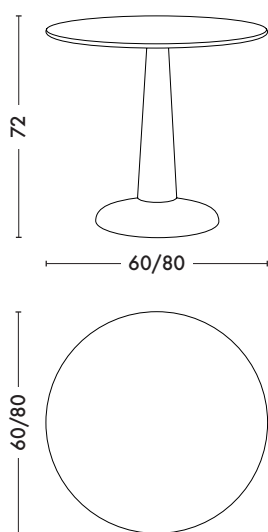

Table G

Designed by Xavier Pauchard

Pièce mythique de TOLIX® signée par Xavier Pauchard, la Table G a longtemps agrémenté les bistros et restaurants dans les années 30. Reconnaisable parmi les grands classiques du design grâce à son pied central cylindrique, la Table G revient dans les intérieurs avec un plateau rond disponible en 2 tailles. 100% en acier, la Table G est disponible dans toutes les finitions et couleurs des nuanciers TOLIX® ESSENTIELS, TENDANCES et BRUT VERNIS. Depuis 2016, la Table G existe aussi en version plateau marbre de Carrare.

- Disponible dans les nuanciers ESSENTIELS, TENDANCES et BRUT VERNIS
- Existe en deux dimensions de plateau

TOLIX®

Table G

Designed by Xavier Pauchard

Fiche technique

Designer	Xavier Pauchard
Utilisation	TOLIX maison
Matériau	Acier
Finitions / Couleurs	Disponible dans les finitions et coloris des nuanciers ESSENTIELS, TENDANCES et BRUT VERNIS

Dimensions	Table G - Ø60	Table G - Ø80	SUR-MESURE
DIAMETRE	60 cm	80 cm	max. 80 cm
HAUTEUR	72 cm	72 cm	72 cm
POIDS	11,97 kg	16,07 kg	

Tolix® Brut Vernis

Vernis
Brillant

Vernis
Gris lasure

Vernis
Satiné

Tolix® Essentiels