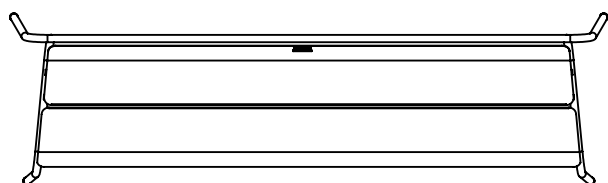

BANC TILDE

Designed by TOLIX®

Fiche technique