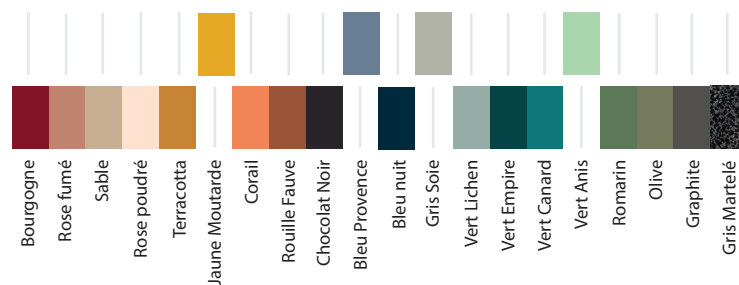

Tolix® Tendances