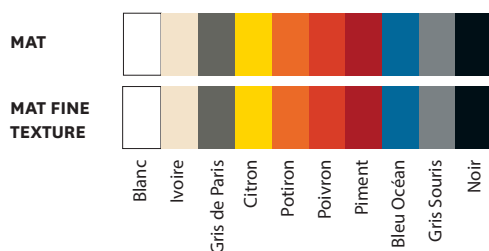

Tolix® Essentiels