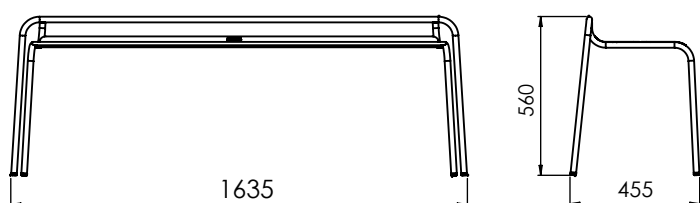

BANC TILDE

Designed by TOLIX®

Fiche technique