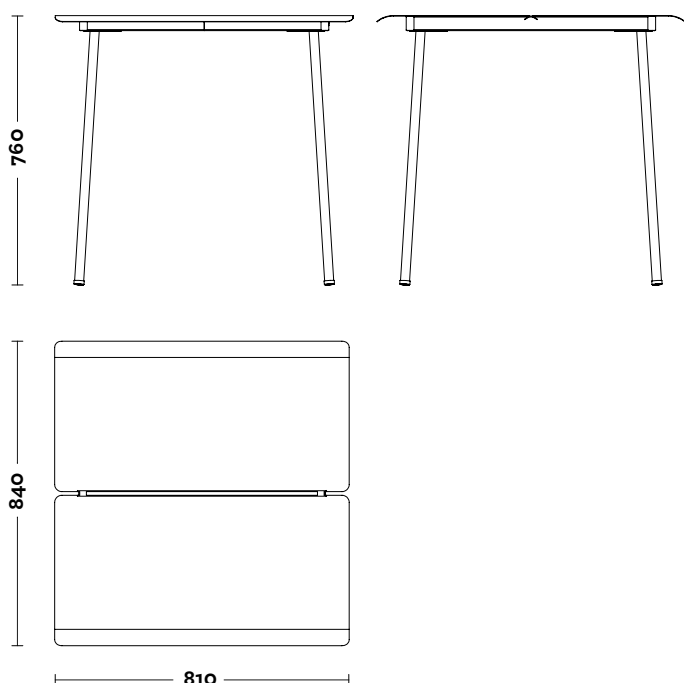

Table Tilde

Designed by TOLIX®

Fiche technique

Designer	TOLIX®
Utilisation	TOLIX® outdoor
Matériau	Acier inoxydable
Couleur/ Finition	Disponible dans les finitions et coloris des nuanciers ESSENTIELS et TENDANCES
Poids	14 Kg
Produit livré avec la visserie et une notice	

Dimensions

LONGUEUR	840 mm
PROFONDEUR	810 mm
HAUTEUR	760 mm

Tolix® Essentiels

MAT	
MAT FINE TEXTURE	
	Blanc Ivoire Gris de Paris Citron Potiron Poivron Piment Bleu Océan Gris Souris Noir

Tolix® Tendances

Bourgne Rose fumé Sable Rose poudré Terracotta Jaune Moutarde Corail Rouille Fauve Chocolat Noir Bleu Provence Bleu nuit Gris Soie Vert Lichen Vert Empire Vert Canard Vert Anis Romarin Olive Graphite Gris Martelé

TOLIX®