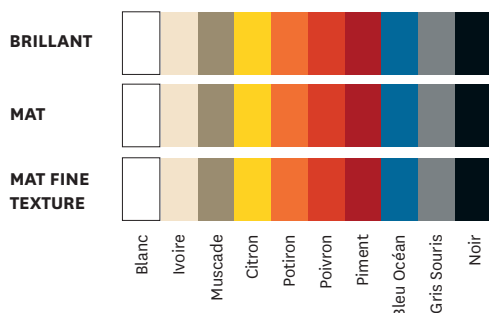

Tolix® Brut Vernis

Tolix® Essentiels