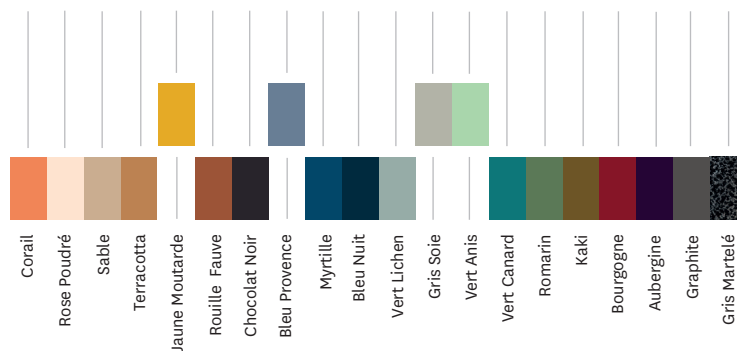

Tolix® Tendances