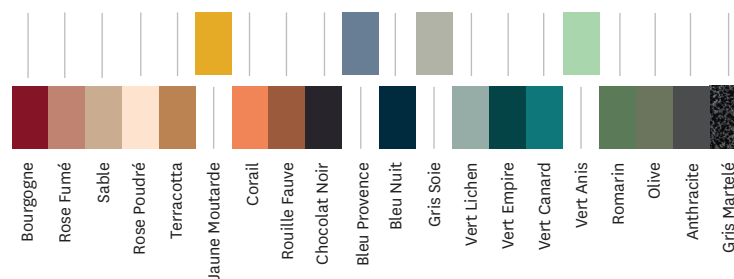

Tolix® Tendances