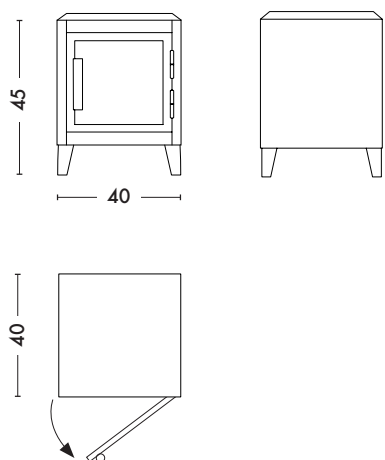

### Dimensions

LONGUEUR	40 cm
PROFONDEUR	40 cm
HAUTEUR	45 cm

Designer	TOLIX
Utilisation	<b>TOLIX</b> maison
Matériau	Acier ou Acier et Chêne
Finition / Couleur	Disponible dans les finitions et coloris des nuanciers ESSENTIELS et TENDANCES
Poids	8.5 kg