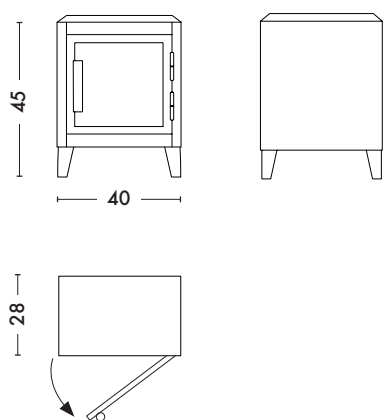

**Le B1 H45 Slim est le plus petit meuble des perforés de Tolix®. Disponible en version ouverture à gauche ou à droite, il convient parfaitement comme chevet pour une chambre adulte ou une chambre enfant.**

# B1 H45 perforé Slim

Designed by Chantal Andriot

Ouverture porte vers la droite

### Dimensions

LONGUEUR	40 cm
PROFONDEUR	28 cm
HAUTEUR	45 cm

Designer	Chantal Andriot
Utilisation	<b>TOLIX®</b> maison
Matériau	Acier - poignée en chêne (poignée en acier peint en option)
Finition / Couleur	Disponible dans les finitions et coloris des nuanciers ESSENTIELS et TENDANCES
Poids	6,5 kg