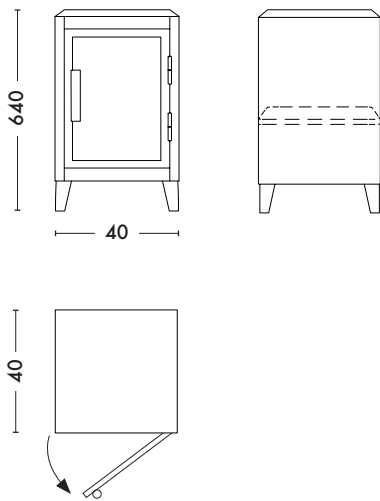

Le B1 H64 est disponible en modèle ouverture à droite ou à gauche.

Disponible dans toutes les couleurs des nuanciers ESSENTIELS et TENDANCES (sauf BRUT VERNI), il peut-être également réalisé en bi-couleur (porte perforée et structure différenciées).

- NOUVEAUTE 2018
- Disponible dans les nuanciers ESSENTIELS et TENDANCES
- Contient 1 étagère amovible et réglable
- Ouverture à droite ou à gauche

Meuble B1 perforé H64

Designed by TOLIX®

Ouverture porte vers la droite

Fiche technique

Dimensions

LONGUEUR	40 cm
PROFONDEUR	40 cm
HAUTEUR	64 cm

Designer	TOLIX
Utilisation	TOLIX maison
Matériau	Acier ou Acier et Chêne
Finition / Couleur	Disponible dans les finitions et coloris des nuanciers ESSENTIELS et TENDANCES
Poids	13.0 kg
Livré avec une étagère modulable	