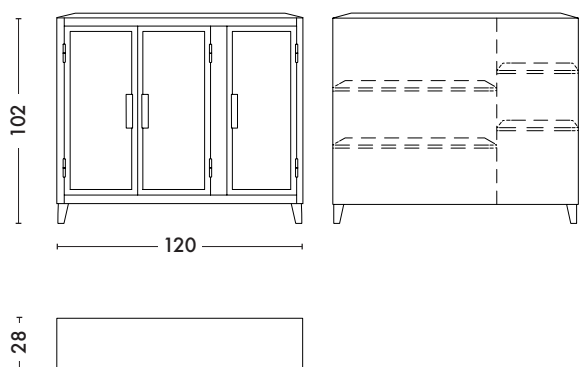

**Mini pièce, maxi rangements ! Le B3 Bas perforé Slim est le meuble peu profond incontournable pour ranger toute sorte d'affaires : vaisselle, linge, livres, accessoires, etc...**

**Composé de 2 grandes et 2 petites étagères amovibles et ajustables, il offre une grande capacité de rangement et permet de s'adapter à la hauteur de vos objets.**

*\* Poignée en acier peint en option*

- Disponible dans les nuanciers ESSENTIELS et TENDANCES
- Contient 2 grandes étagères et 2 petites étagères amovibles et ajustables
- Possibilité d'achat de lot de 2 étagères supplémentaires

### Dimensions

LONGUEUR	120 cm
PROFONDEUR	28 cm
HAUTEUR	102 cm

<b>Designer</b>	Chantal Andriot
<b>Utilisation</b>	<b>TOLIX®</b> maison
<b>Matériau</b>	Acier - poignée en chêne (poignée en acier peint en option)
<b>Finition / Couleur</b>	Disponible dans les finitions et coloris des nuanciers ESSENTIELS et TENDANCES
<b>Poids</b>	39.9 kg
	Livré avec 2 grandes et 2 petites étagères. Possibilité de rajouter des étagères par lots X2