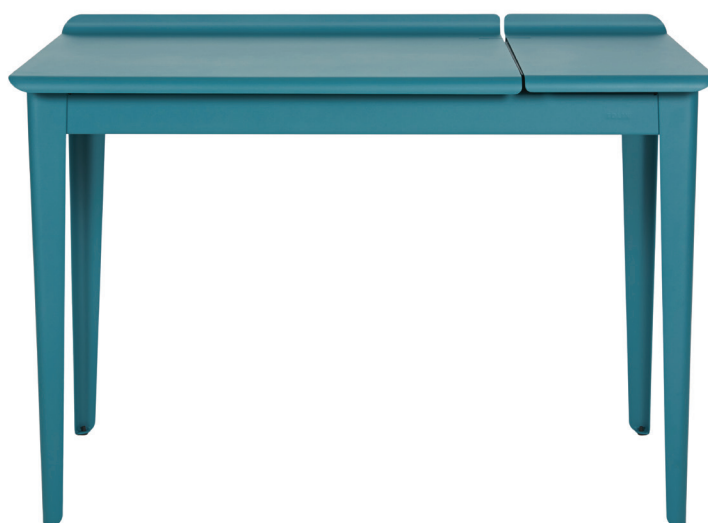

# Bureau clapet

*Designed by Sebastian Bergne Ltd.*

***De petite taille, le Bureau à Clapet TOLIX® trouvera sa place dans les petits espaces. Son clapet lui permet de ranger documents et crayons. Doté d'un passe câbles, il accueillera également un ordinateur. Dans un hall d'entrée ou sur une mezzanine, il sera parfait pour une utilisation bureau. Dans une chambre, il pourra aussi prendre la place d'un meuble coiffeuse. Disponible dans toutes les couleurs et finitions des nuanciers ESSENTIELS et TENDANCES de TOLIX®.***

### Dimensions

LONGUEUR	105 cm
LARGEUR	57 cm
HAUTEUR DU PLATEAU	75 cm
HAUTEUR MAXIMALE	78 cm