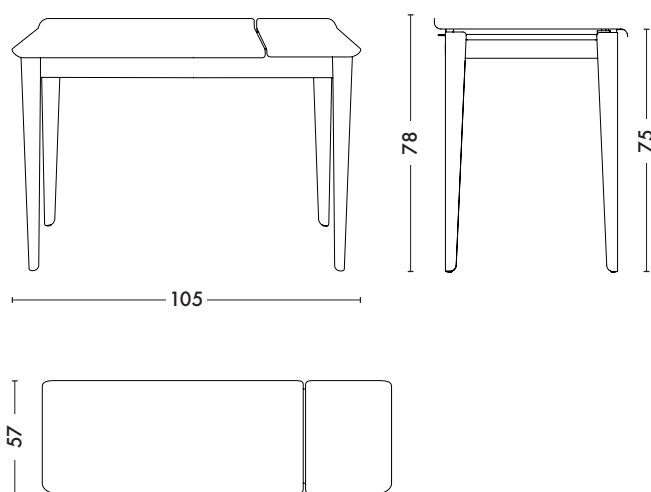

Bureau clapet

Designed by Sebastian Bergne Ltd.

Fiche technique

Designer	Sebastian Bergne
Utilisation	TOLIX® maison
Matériau	Acier
Finitions / Couleurs	Disponible dans les finitions et coloris des nuanciers ESSENTIELS et TENDANCES

Dimensions

LONGUEUR	105 cm
LARGEUR	57 cm
HAUTEUR DU PLATEAU	75 cm
HAUTEUR MAXIMALE	78 cm

Tolix® Essentiels

MAT	
MAT FINE TEXTURE	
	Blanc Ivoire Gris de Paris Citron Potiron Poivron Piment Bleu Océan Gris Souris Noir

Tolix® Tendances

Bourgogne Rose Fumé Sable Rose Poudré Terracotta Jaune Moutarde Corail Rouille Fauve Chocolat Noir Bleu Provence Bleu Nuit Gris Soie Vert Lichen Vert Empire Vert Canard Vert Anis Romarin Olive Anthracite Gris Martelé

TOLIX®