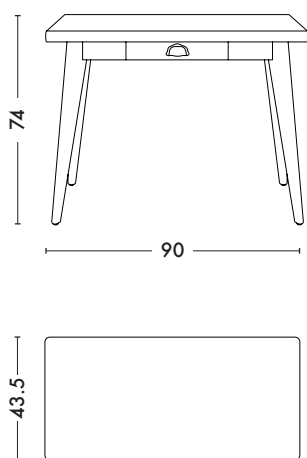

Console 55 - Pieds bois

Designed by Tolix®

Fiche technique

version pieds Chêne