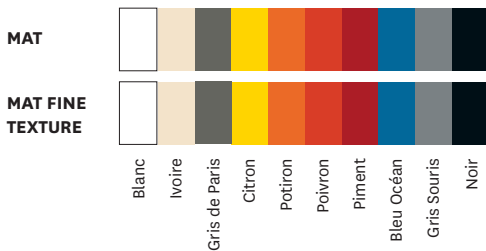

Étagère double coulissante

Designed by Sebastian Bergne Ltd.

L'Étagère Coulissante imaginée par le Designer Sebastian Bergne est très astucieuse. Conçue à partir de 2 plateaux en aluminium qui viennent coulisser l'un dans l'autre, l'étagère permet de s'agrandir par un simple glissement tout en restant fixée au mur. Elle passe ainsi de 61 à 110 cm. Les 2 plateaux peuvent être choisis indépendamment dans les finitions Mat et Mat Fine Texture de nos nuanciers ESSENTIELS et TENDANCES pour un Mix & Match personnalisé !

• Disponible dans les nuanciers ESSENTIELS et TENDANCES

TOLIX®

Étagère double coulissante

Designed by Sebastian Bergne Ltd.

Fiche technique

Dimensions

LONGUEUR	61.1/110 cm
PROFONDEUR	15 cm
HAUTEUR	20 cm

Designer	Sebastian Bergne Ltd.
Utilisation	TOLIX® maison
Matériau	Aluminium
Finition / Couleur	Disponible dans les finitions et coloris des nuanciers ESSENTIELS et TENDANCES
Poids	2.1 kg

Tolix® Essentiels

Tolix® Tendances

TOLIX®