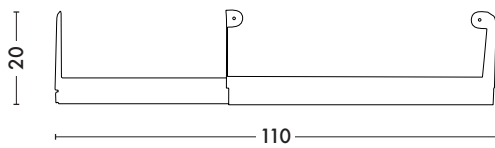

Étagère double coulissante

Designed by Sebastian Bergne Ltd.

L'Étagère Coulissante imaginée par le Designer Sebastian Bergne est très astucieuse. Conçue à partir de 2 plateaux en aluminium qui viennent coulisser l'un dans l'autre, l'étagère permet de s'agrandir par un simple glissement tout en restant fixée au mur. Elle passe ainsi de 61 à 110 cm. Les 2 plateaux peuvent être choisis indépendamment dans les finitions Mat et Mat Fine Texture de nos nuanciers ESSENTIELS et TENDANCES pour un Mix & Match personnalisé !

• Disponible dans les nuanciers ESSENTIELS et TENDANCES

TOLIX®

Étagère double coulissante

Designed by Sebastian Bergne Ltd.

Fiche technique

Dimensions

LONGUEUR	61.1/110 cm
PROFONDEUR	15 cm
HAUTEUR	20 cm

Designer	Sebastian Bergne Ltd.
Utilisation	TOLIX® maison
Matériau	Aluminium
Finition / Couleur	Disponible dans les finitions et coloris des nuanciers ESSENTIELS et TENDANCES
Poids	2.1 kg