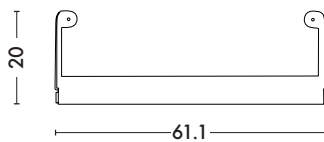

Étagère double coulissante

Designed by Sebastian Bergne Ltd.

L'Étagère Coulissante imaginée par le Designer Sebastian Bergne est très astucieuse. Conçue à partir de 2 plateaux en aluminium qui viennent coulisser l'un dans l'autre, l'étagère permet de s'agrandir par un simple glissement tout en restant fixée au mur. Elle passe ainsi de 61 à 110 cm. Les 2 plateaux peuvent être choisis indépendamment dans les finitions Mat et Mat Fine Texture de nos nuanciers ESSENTIELS et TENDANCES pour un Mix & Match personnalisé !

• Disponible dans les nuanciers ESSENTIELS et TENDANCES

TOLIX®

Étagère double coulissante

Designed by Sebastian Bergne Ltd.

Fiche technique

Dimensions

LONGUEUR	61.1/110 cm
PROFONDEUR	15 cm
HAUTEUR	20 cm

Designer	Sebastian Bergne Ltd.
Utilisation	TOLIX® maison
Matériau	Aluminium
Finition / Couleur	Disponible dans les finitions et coloris des nuanciers ESSENTIELS et TENDANCES
Poids	2.1 kg