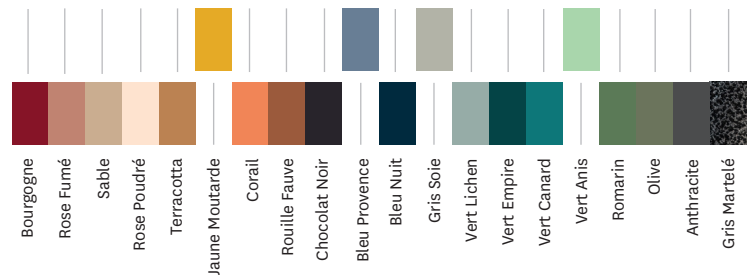

Étagère double coulissante

Designed by Sebastian Bergne Ltd.

L'Étagère Coulissante imaginée par le Designer Sebastian Bergne est très astucieuse. Conçue à partir de 2 plateaux en aluminium qui viennent coulisser l'un dans l'autre, l'étagère permet de s'agrandir par un simple glissement tout en restant fixée au mur. Elle passe ainsi de 61 à 110 cm. Les 2 plateaux peuvent être choisis indépendamment dans les finitions Mat et Mat Fine Texture de nos nuanciers ESSENTIELS et TENDANCES pour un Mix & Match personnalisé !

• Disponible dans les nuanciers ESSENTIELS et TENDANCES

TOLIX®

Étagère double coulissante

Designed by Sebastian Bergne Ltd.

Fiche technique

Dimensions

LONGUEUR	61.1/110 cm
PROFONDEUR	15 cm
HAUTEUR	20 cm

Designer	Sebastian Bergne Ltd.
Utilisation	TOLIX® maison
Matériau	Aluminium
Finition / Couleur	Disponible dans les finitions et coloris des nuanciers ESSENTIELS et TENDANCES
Poids	2.1 kg

Tolix® Essentiels

Tolix® Tendances

TOLIX®