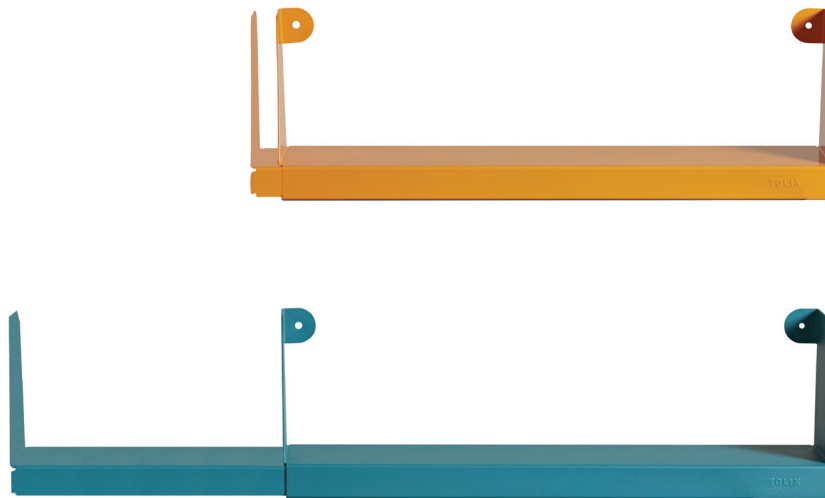

Étagère double coulissante

Designed by Sebastian Bergne Ltd.

L'Étagère Coulissante imaginée par le Designer Sebastian Bergne est très astucieuse. Conçue à partir de 2 plateaux en aluminium qui viennent coulisser l'un dans l'autre, l'étagère permet de s'agrandir par un simple glissement tout en restant fixée au mur. Elle passe ainsi de 61 à 110 cm. Les 2 plateaux peuvent être choisis indépendamment dans les finitions Mat et Mat Fine Texture de nos nuanciers ESSENTIELS et TENDANCES pour un Mix & Match personnalisé !

• Disponible dans les nuanciers ESSENTIELS et TENDANCES

TOLIX®

Étagère double coulissante

Designed by Sebastian Bergne Ltd.

Fiche technique

Dimensions

LONGUEUR	61.1/110 cm
PROFONDEUR	15 cm
HAUTEUR	20 cm

Designer	Sebastian Bergne Ltd.
Utilisation	TOLIX® maison
Matériau	Aluminium
Finition / Couleur	Disponible dans les finitions et coloris des nuanciers ESSENTIELS et TENDANCES
Poids	2.1 kg