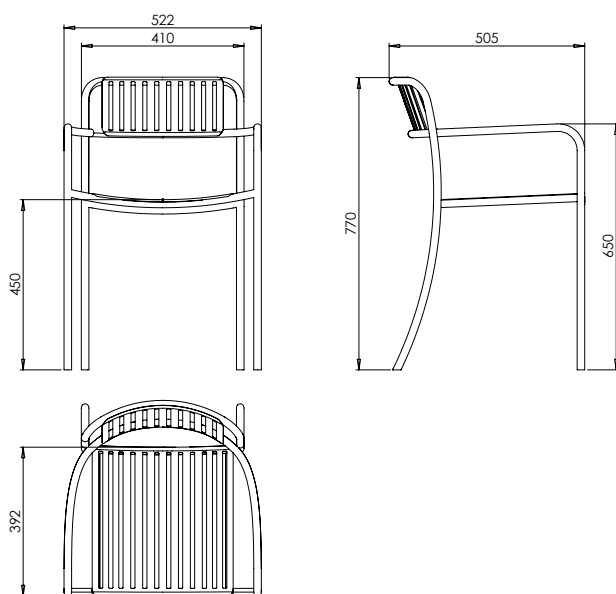

Fauteuil PATIO

Version lames inox

Designed by Pauline Deltour

Fiche technique