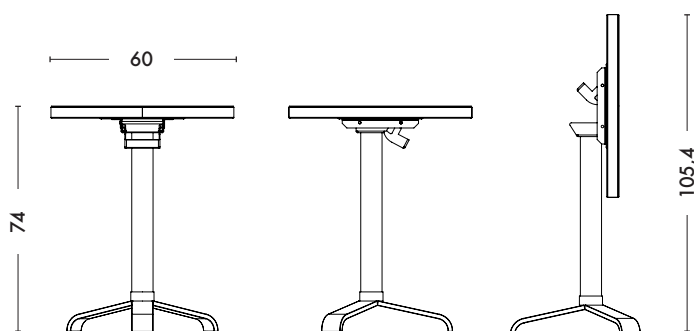

Guéridon 77 - Rond plateau basculant

Designed by Chantal Andriot

Fiche technique