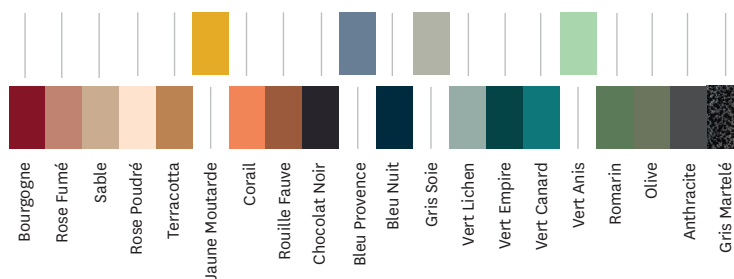

Tolix® Tendances