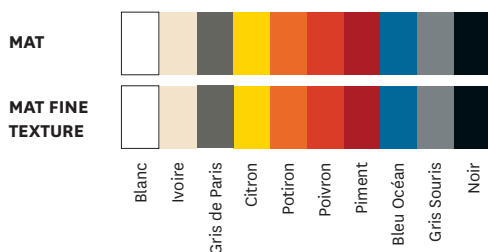

Tolix® Essentiels