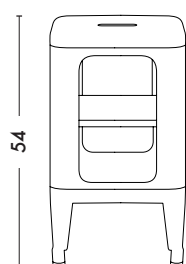

- Disponible dans les nuanciers ESSENTIELS, TENDANCES et BRUT VERNIS
- Disponible en 3 tailles différentes

TOLIX®

Meubles Tabourets

Designed by Frédéric Gaunet

Fiche technique

31

Dimensions	MT500	MT750	MT1335
HAUTEUR	54 cm	77 cm	133.5 cm
LONGUEUR	31 cm	31 cm	31 cm
PROFONDEUR	31 cm	31 cm	31 cm