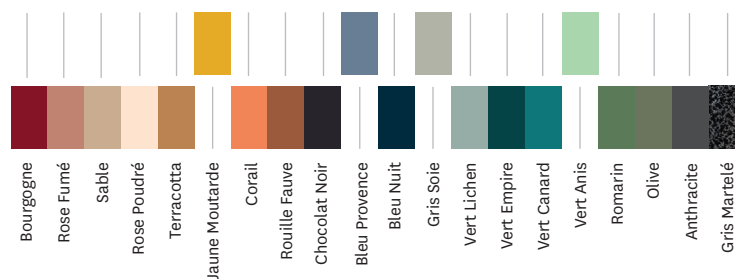

Tolix® Tendances