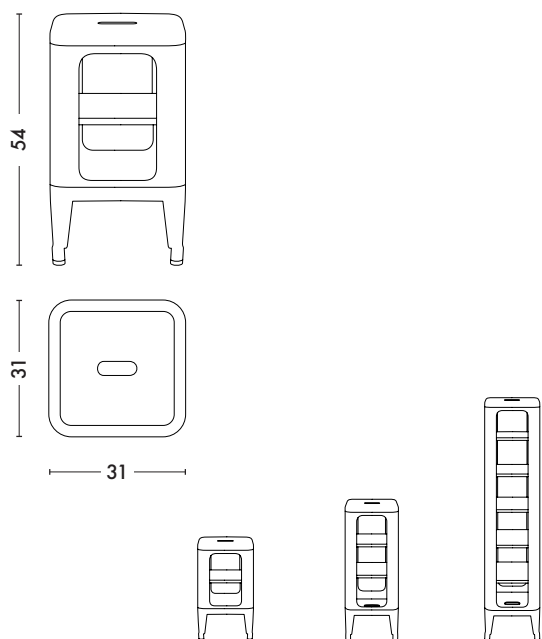

- Disponible dans les nuanciers ESSENTIELS et TENDANCES
- Disponible en 3 tailles différentes

TOLIX®

Meubles Tabourets perforés

Designed by Frédéric Gaunet

Fiche technique

Dimensions	MT500	MT750	MT1335
HAUTEUR	54 cm	77 cm	133.5 cm
LONGUEUR	31 cm	31 cm	31 cm
PROFONDEUR	31 cm	31 cm	31 cm