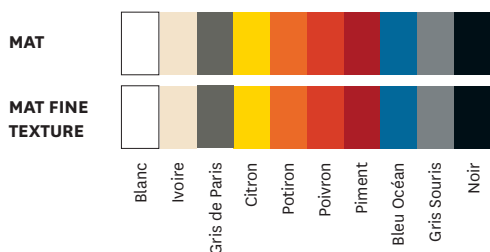

Tolix® Essentiels