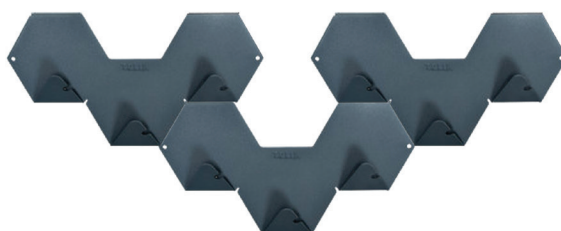

# Patères Simplex

*Designed by Sebastian Bergne*

***Simplex est une patère murale vraiment astucieuse, modulable à l'infini ! Inspirée des alvéoles d'une ruche, cette patère aux trois hexagones (= 3 crochets) offre une multitude de combinaisons de formes et s'adapte à toutes les envies. Vendues par lot de trois (soit 9 crochets au total), les patères Simplex s'assemblent à la verticale ou à l'horizontale pour une composition de libre choix à marier avec un mix & match des couleurs de nos nuanciers ESSENTIELS et TENDANCES. Elle aura toute sa place dans une entrée, dans une chambre pour accueillir colliers, foulards, chapeaux ou même une cuisine pour accrocher torchons ou serviettes. «Je collabore avec TOLIX® depuis 2010, ensemble nous réussissons un mariage parfait entre la tradition authentique et l'esprit contemporain». Sebastian Bergne – Designer***

# Patères Simplex

Designed by Sebastian Bergne

### Dimensions

LONGUEUR 34.5 cm  
HAUTEUR 18 cm