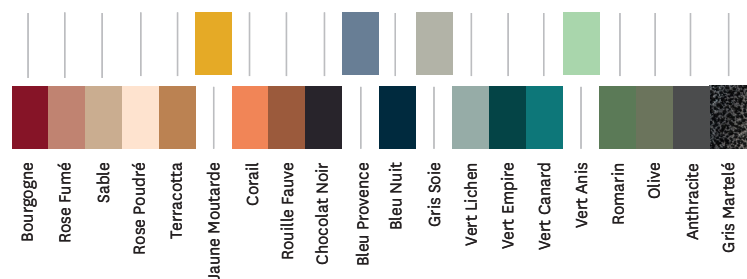

Tolix® Tendances