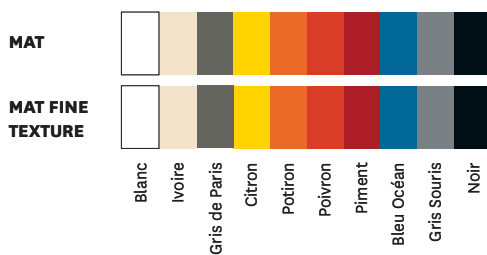

Tolix® Essentiels