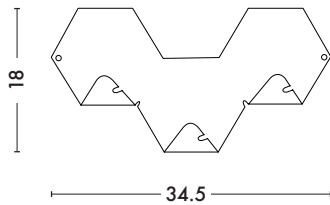

Patères Simplex

Designed by Sebastian Bergne

Fiche technique