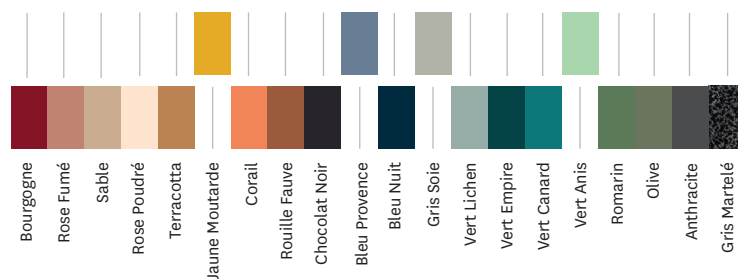

Tables basses K17

Designed by Tolix®

Conçues pour être utilisées autant à l'extérieur qu'à l'intérieur grâce aux matériaux de l'acier inoxydable et du bois Iroko, les très élégantes petites Tables Basses K17 pourront trouver leur place aussi bien dans un salon que sur une terrasse. Disponibles en 2 diamètres 60 et 80 cm, et en hauteur 42,5 cm pour la plus petite et 49 cm pour la plus grande, elles peuvent s'encastrer. Disponibles dans toutes les finitions et couleurs de nos nuanciers ESSENTIELS, TENDANCES et BRUT VERNIS.

• Disponibles dans les nuanciers ESSENTIELS, TENDANCES et BRUT VERNIS

TOLIX®

Tables basses K17

Designed by Tolix®

Fiche technique

Designer	TOLIX®
Utilisation	TOLIX® outdoor TOLIX® maison
Matériau	Acier inoxydable et Iroko
Finitions / Couleurs	Disponible dans les finitions et coloris des nuanciers ESSENTIELS, TENDANCES et BRUT VERNIS

Tolix® Brut Vernis

Tolix® Essentiels

Tolix® Tendances

TOLIX®