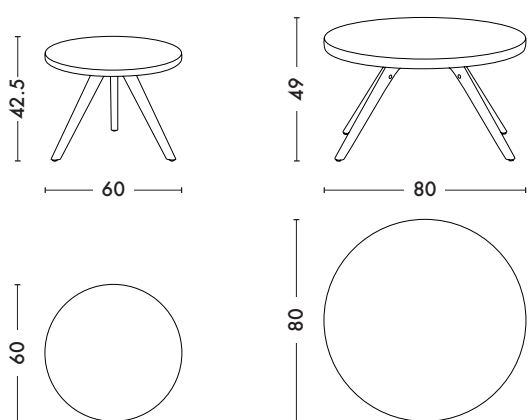

Tables basses K17

Designed by Tolix®

Conçues pour être utilisées autant à l'extérieur qu'à l'intérieur grâce aux matériaux de l'acier inoxydable et du bois Iroko, les très élégantes petites Tables Basses K17 pourront trouver leur place aussi bien dans un salon que sur une terrasse. Disponibles en 2 diamètres 60 et 80 cm, et en hauteur 42,5 cm pour la plus petite et 49 cm pour la plus grande, elles peuvent s'encastrer. Disponibles dans toutes les finitions et couleurs de nos nuanciers ESSENTIELS, TENDANCES et BRUT VERNIS.

• Disponibles dans les nuanciers ESSENTIELS, TENDANCES et BRUT VERNIS

TOLIX®

Tables basses K17

Designed by Tolix®

Fiche technique

Designer	TOLIX®
Utilisation	TOLIX® outdoor TOLIX® maison
Matériau	Acier inoxydable et Iroko
Finitions / Couleurs	Disponible dans les finitions et coloris des nuanciers ESSENTIELS, TENDANCES et BRUT VERNIS