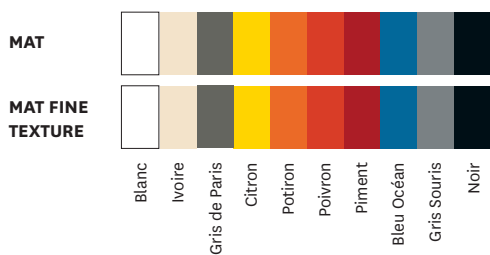

Tables basses K17

Designed by Tolix®

Conçues pour être utilisées autant à l'extérieur qu'à l'intérieur grâce aux matériaux de l'acier inoxydable et du bois Iroko, les très élégantes petites Tables Basses K17 pourront trouver leur place aussi bien dans un salon que sur une terrasse. Disponibles en 2 diamètres 60 et 80 cm, et en hauteur 42,5 cm pour la plus petite et 49 cm pour la plus grande, elles peuvent s'encastrer. Disponibles dans toutes les finitions et couleurs de nos nuanciers ESSENTIELS, TENDANCES et BRUT VERNIS.

• Disponibles dans les nuanciers ESSENTIELS, TENDANCES et BRUT VERNIS

TOLIX®

Tables basses K17

Designed by Tolix®

Fiche technique

Designer	TOLIX®
Utilisation	TOLIX® outdoor TOLIX® maison
Matériau	Acier inoxydable et Iroko
Finitions / Couleurs	Disponible dans les finitions et coloris des nuanciers ESSENTIELS, TENDANCES et BRUT VERNIS

Tolix® Brut Vernis

Tolix® Essentiels

Tolix® Tendances

TOLIX®