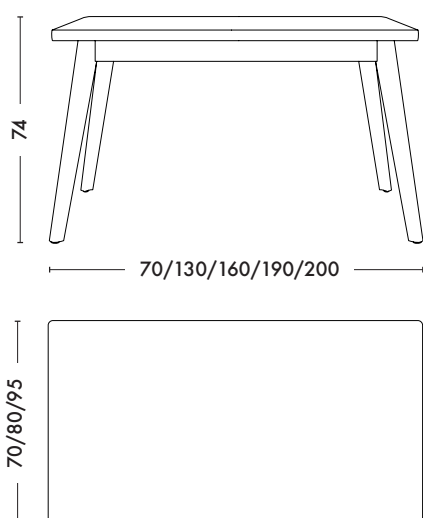

Table 55 pieds bois

Designed by Tolix®

Fiche technique

	Version chêne	Version Iroko
Designer	TOLIX®	TOLIX®
Utilisation	TOLIX® maison	TOLIX® outdoor
Matériaux	Plateau acier et pieds chêne	Plateau acier inoxydable et pieds Iroko
Finition / Couleur	Disponible dans les finitions et coloris des nuanciers ESSENTIELS, TENDANCES et BRUT VERNIS	

Dimensions	Table 55 70	Table 55 130	Table 55 160	Table 55 190	Table 55 200	SUR- MESURE
LONGUEUR	70 cm	130 cm	160 cm	190 cm	200 cm	max. 240 cm
LARGEUR	70 cm	70 cm	80 cm	80 cm	95 cm	max. 115 cm
HAUTEUR	74 cm	74 cm	74 cm	74 cm	74 cm	74 cm
POIDS	17 kg	26 kg	31,3 kg	34 kg	39,8 kg	

Tolix® Brut Vernis

Vernis
Brillant

Vernis
Gris lasure

Vernis
Satiné

Tolix® Essentiels

MAT

MAT FINE
TEXTURE

Blanc

Ivoire

Gris de Paris

Citron

Potiron

Poivron

Piment

Bleu Océan

Gris Souris

Noir