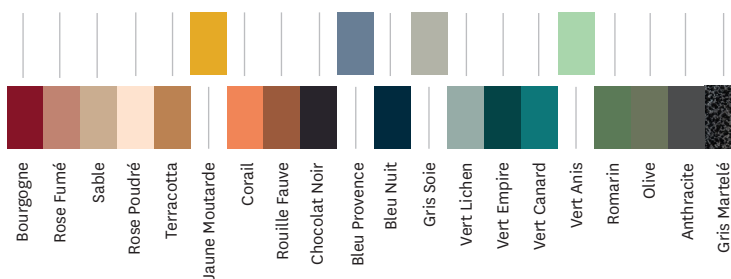

### Tolix® Brut Vernis

Vernis  
Brillant

Vernis  
Gris lasure

Vernis  
Satiné

### Tolix® Essentiels

MAT

MAT FINE  
TEXTURE

Blanc

Ivoire

Gris de Paris

Citron

Potiron

Poivron

Piment

Bleu Océan

Gris Souris

Noir

### Tolix® Tendances

Bourgogne

Rose Fumé

Sable

Rose Poudré

Terracotta

Jaune Moutarde

Corail