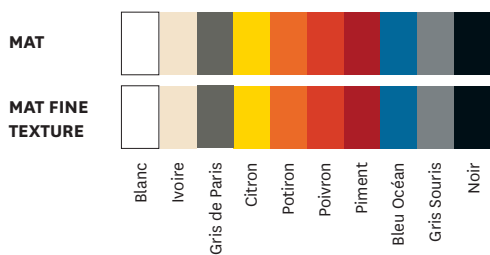

## Fiche technique

<b>Designer</b>	Tolix
<b>Utilisation</b>	<b>TOLIX®</b> maison
<b>Matériau</b>	Acier et marbre
<b>Finitions / Couleurs</b>	Disponible dans les finitions et coloris des nuanciers ESSENTIELS et TENDANCES

### Tolix® Brut Vernis

Vernis  
Brillant

Vernis  
Gris lasure

Vernis  
Satiné

### Tolix® Essentiels