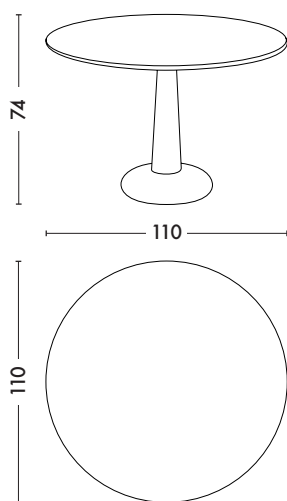

Table G plateau marbre

Designed by Tolix

Fiche technique