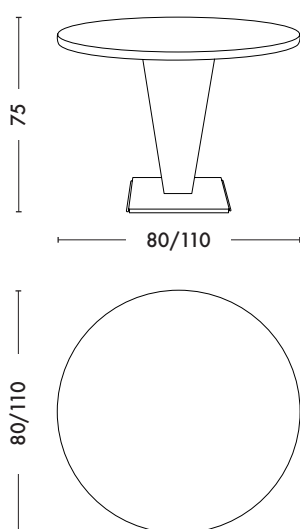

Table Kub ronde

Designed by Xavier Pauchard

Fiche technique

	Version acier	Version acier inoxydable
Designer	Xavier Pauchard	TOLIX®
Utilisation	TOLIX® maison	TOLIX® outdoor
Matériaux	Acier	Acier inoxydable
Finition / Couleur	Disponible dans les finitions et coloris des nuanciers ESSENTIELS, TENDANCES et BRUT VERNIS	

Dimensions	Table KUB - Ø80	Table KUB - Ø110
LONGEUR/DIAMETRE	80 cm	110 cm
LARGEUR/DIAMETRE	80 cm	110 cm
HAUTEUR	75 cm	75 cm
POIDS	16 kg	26,8

Tolix® Brut Vernis

Vernis
Brillant

Vernis
Gris lasure

Vernis
Satiné

Tolix® Essentiels

MAT	Blanc	Ivoire	Gris de Paris	Citron	Potiron	Poivron	Piment	Bleu Océan	Gris Souris	Noir
MAT FINE TEXTURE										

Tolix® Tendances

Bourgogne	Rose Fumé	Sable	Rose Poudré	Terracotta	Jaune Moutarde	Corail	Rouille Fauve	Chocolat Noir	Bleu Provence	Bleu Nuit	Gris Soie	Vert Lichen	Vert Empire	Vert Canard	Vert Anis	Romarin	Olive	Anthracite	Gris Martelé

TOLIX®