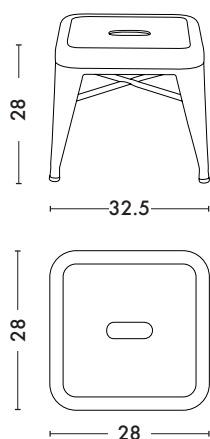

Tabouret H30

Designed by Tolix®

Fiche technique

Designer	TOLIX®	
Utilisations	TOLIX® maison	TOLIX® outdoor
Matériaux	Acier	Acier avec traitement cataphorèse
Finitions / Couleurs	Disponible dans les finitions et coloris des nuanciers ESSENTIELS, TENDANCES et BRUT VERNIS	Disponible dans certains coloris et finitions des nuanciers ESSENTIELS et TENDANCES.
Poids	2.1 kg	

Dimensions

HAUTEUR	28 cm
LONGUEUR	32.5 cm
PROFONDEUR	32.5 cm
PROFONDEUR D'ASSISE	28 cm
LARGEUR D'ASSISE	28 cm
HAUTEUR D'ASSISE	27.5 cm

Tolix® Brut Vernis

Vernis
Brillant

Vernis
Gris lasure

Vernis
Satiné

Tolix® Essentiels

MAT										
MAT FINE TEXTURE										
	Blanc	Ivoire	Gris de Paris	Citron	Potiron	Poivron	Piment	Bleu Océan	Gris Souris	Noir

Tolix® Tendances

Bourgogne	Rose Fumé	Sable	Rose Poudré	Terracotta	Jaune Moutarde	Corail	Rouille Fauve	Chocolat Noir	Bleu Provence	Bleu Nuit	Gris Soie	Vert Lichen	Vert Empire	Vert Canard	Vert Anis	Romarin	Olive	Anthracite	Gris Martelé

TOLIX®