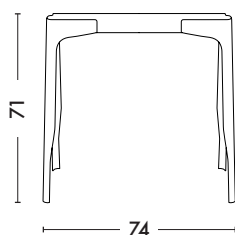

Tréteaux Y

Designed by Normal Studio

Les Tréteaux Y séduisent par leur esthétique épurée, leur solidité à toute épreuve et leur grande légèreté. Empilables et parfaitement stables, ces tréteaux 100% acier répondent parfaitement aux préoccupations de rationalité de l'espace. Ils peuvent accueillir le Plateau NS TOLIX®.

• Disponible dans les nuanciers ESSENTIELS, TENDANCES et BRUT VERNIS

TOLIX®

Tréteaux Y

Designed by Normal Studio

Fiche technique

Dimensions

LONGUEUR/DIAMETRE	74 cm
LARGEUR/DIAMETRE	33 cm
HAUTEUR	71 cm
POIDS	5,41 kg