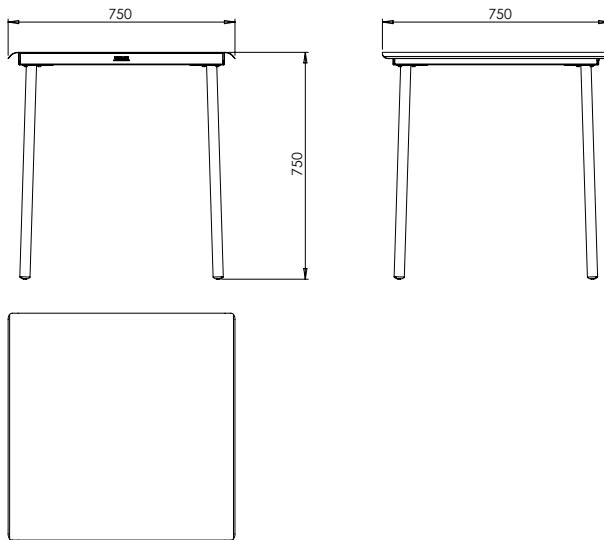

Table PATIO café

Designed by Pauline Deltour

La table PATIO café a été pensée pour les terrasses des cafés : légèreté, format carré aux dimensions peu encombrantes (75 x 75 cm), plateau de table en acier inoxydable (inox). Elle peut accueillir jusqu'à 4 assises PATIO. La table PATIO café plateau inox est également disponible en format sur-mesure aux dimensions maximales de 110 x 110 cm.

TOLIX®

Table PATIO café

Designed by Pauline Deltour

Fiche technique

	Dimensions	Sur-mesure
LONGUEUR	75 cm	max. 240 cm
LARGEUR	75 cm	max. 110 cm
HAUTEUR	75 cm	75 cm
POIDS	13,5 kg	

Designer	Pauline Deltour
Utilisation	TOLIX® outdoor
Matériau	Acier inoxydable
Finitions / Couleurs	Disponible dans les finitions et coloris des nuanciers ESSENTIELS, TENDANCES sauf BRUT VERNIS
Accessoires	Produit livré avec embouts de pieds de table.