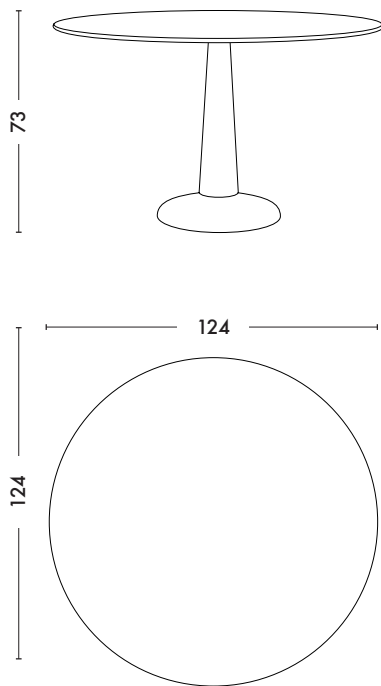

Designer	Xavier Pauchard revisited by TOLIX®
Utilisation	TOLIX® maison
Matériau	Acier
Diamètre	124 cm (Disponible en version sur mesure : Diam. mini 60 cm - Diam. max 124 cm)
Hauteur	73 cm
Poids	31,4 kg
Nombre de personnes	 6
Finitions / Couleurs	Disponible dans les finitions et coloris des nuanciers ESSENTIELS et TENDANCES