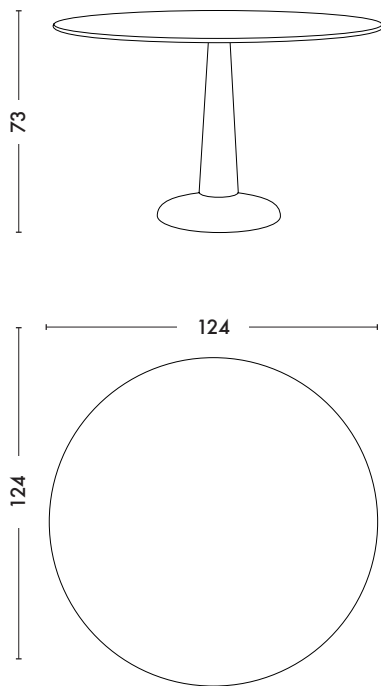

Table G - Plateau noyer

Designed by Xavier Pauchard

Revisited by TOLIX®

Fiche technique

Designer	Xavier Pauchard revisited by TOLIX®
Utilisation	TOLIX® maison
Matériau	Acier
Diamètre	124 cm (Disponible en version sur mesure : Diam. mini 60 cm - Diam. max 124 cm)
Hauteur	73 cm
Poids	28,6 kg
Nombre de personnes	6
Finitions / Couleurs	Disponible dans les finitions et coloris des nuanciers ESSENTIELS et TENDANCES