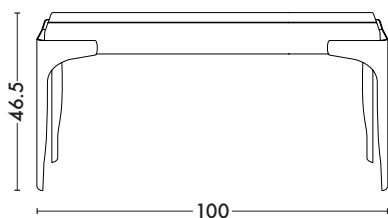

Banc Y

Designed by Normal Studio

Le Banc Y, imaginé par Normal Studio en 2008, opte pour une ligne fluide et épurée. Quatre pieds s'assemblent sur un «U» formant une poutre rigide et stable pour un ensemble 100% acier. Pour une utilisation extérieure, une finition cataphorèse sera nécessaire. Le Banc Y est empilable et disponible en deux longueurs. Retrouvez-le dans tous les coloris des nuanciers TOLIX® ESSENTIELS, TENDANCES et BRUT VERNIS. En version cataphorèse, il pourra être utilisé à l'extérieur ou dans une pièce humide.

Designed by Normal Studio

Product specifications

Dimensions	Banc Y L1000	Banc Y L1400
LONGUEUR	100.0 cm	143.0 cm
HAUTEUR	46.5 cm	46.5 cm
PROFONDEUR	44.0 cm	44.0 cm

Designer	Normal Studio	Normal Studio
Utilisations	TOLIX® maison	TOLIX® outdoor
Matériaux	Acier	Acier avec traitement cataphorèse
Finitions / Couleurs	Disponible dans les finitions et coloris des nuanciers ESSENTIELS, TENDANCES et BRUT VERNIS	Disponible dans certains coloris et finitions des nuanciers ESSENTIELS et TENDANCES
Poids	10.67 kg (100 cm) ou 14,1 kg (140 cm)	