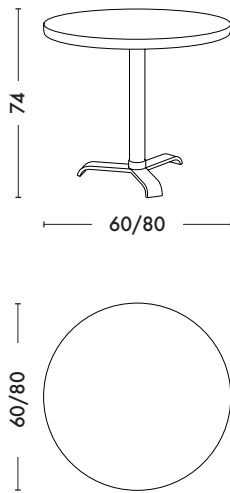

Guéridon 77 - Rond

Designed by Jean Pauchard

Fiche technique

	Version acier	Version Inox
Designer	Jean Pauchard	Tolix®
Utilisation	TOLIX® maison	TOLIX® outdoor
Matériaux	Acier	Inox
Finition / Couleur	Disponible dans les finitions et coloris des nuanciers ESSENTIELS, TENDANCES et BRUT VERNIS	

Dimensions	Guéridon 77 - Ø60	Guéridon 77 - Ø80
LONGEUR/DIAMETRE	60 cm	80 cm
LARGEUR/DIAMETRE	60 cm	80 cm
HAUTEUR	74 cm	74 cm
POIDS	16 kg	20 kg

Tolix® Brut Vernis

Vernis Brillant

Vernis Gris lasure

Vernis Satiné

Tolix® Essentiels

BRILLANT	MAT	MAT FINE TEXTURE
Blanc	Blanc	Blanc
Ivoire	Ivoire	Ivoire
Muscade	Muscade	Muscade
Citron	Citron	Citron
Potiron	Potiron	Potiron
Poivron	Poivron	Poivron
Piment	Piment	Piment
Bleu Océan	Bleu Océan	Bleu Océan
Gris Souris	Gris Souris	Gris Souris
Noir	Noir	Noir

Tolix® Tendances

Corail	Rose Poudré	Sable	Terracotta	Jaune Moutarde	Rouille Fauve	Chocolat Noir	Bleu Provence	Myrtille	Bleu Nuit	Vert Lichen	Gris Soie	Vert Anis	Vert Canard	Romarin	Kaki	Bourgogne	Aubergine	Graphite	Gris Martelé

TOLIX®