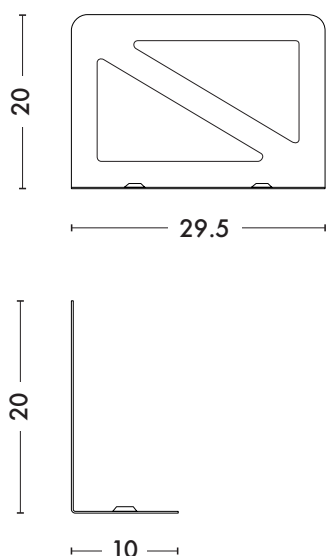

Serre-livres Pop

Designed by Normal Studio

Fiche technique

Designer	Normal Studio
Utilisation	TOLIX® maison
Matériaux	Acier et aimant
Finition / Couleur	Disponible dans les finitions et coloris des nuanciers ESSENTIELS et TENDANCES
Poids	0.7 kg

Dimensions

LONGUEUR	29.5 cm
PROFONDEUR	10.0 cm
HAUTEUR	20.0 cm

Tolix® Essentiels

BRILLANT	
MAT	
MAT FINE TEXTURE	
	Blanc Ivoire Muscade Citron Potiron Poivre Piment Bleu Océan Gris Souris Noir

Tolix® Tendances

Corail Rose Poudré Sable Terracotta Jaune Moutarde Rouille Fauve Chocolat Noir Bleu Provence Myrtille Bleu Nuit Vert Lichen Gris Soie Vert Anis Vert Canard Romarin Kaki Bourgogne Aubergine Graphite Gris Martelé

TOLIX®