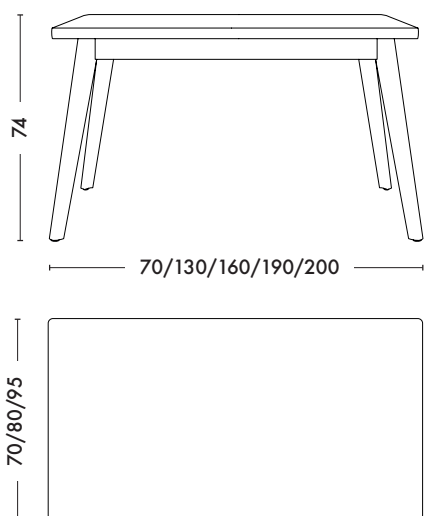

Table 55 pieds bois

Designed by Tolix®

La Table 55 s'est imposée dans les années 30 par sa solidité à toute épreuve et sa grande légèreté. Son esthétique épurée et sa grande fonctionnalité lui font connaître un parcours prestigieux couronné de succès : elle investit bon nombre de terrasses de cafés avant d'intégrer la sphère privée dès les années 50. Sur cette version bi-matière, TOLIX® joue le contraste de la forme et de la matière : pieds coniques en bois et plateau rectangulaire en acier. Ce mixte des genres lui confère un esprit contemporain et chaleureux qui permet à la Table 55 de trouver sa place dans un intérieur de style industriel, vintage, scandinave ou contemporain. Plateau disponible dans toutes les couleurs et finitions des nuanciers ESSENTIELS, TENDANCES et BRUT VERNIS de TOLIX®. Existe également en version bi-matière plateau acier et pieds Chêne pour une utilisation TOLIX® MAISON.

- Disponible dans les nuanciers ESSENTIELS, TENDANCES et BRUT VERNIS
- Disponible en 5 dimensions et sur-mesure
- Bi-matière

TOLIX®

Table 55 pieds bois

Designed by Tolix®

Fiche technique

	Version chêne	Version Iroko
Designer	TOLIX®	TOLIX®
Utilisation	TOLIX® maison	TOLIX® outdoor
Matériaux	Plateau acier et pieds chêne	Plateau acier inoxydable et pieds Iroko
Finition / Couleur	Disponible dans les finitions et coloris des nuanciers ESSENTIELS, TENDANCES et BRUT VERNIS	

Dimensions	Table 55 70	Table 55 130	Table 55 160	Table 55 190	Table 55 200	SUR- MESURE
LONGUEUR	70 cm	130 cm	160 cm	190 cm	200 cm	max. 240 cm
LARGEUR	70 cm	70 cm	70 cm	80 cm	95 cm	max. 115 cm
HAUTEUR	74 cm	74 cm	74 cm	74 cm	74 cm	74 cm
POIDS	17 kg	26 kg	28 kg	34 kg	36 kg	