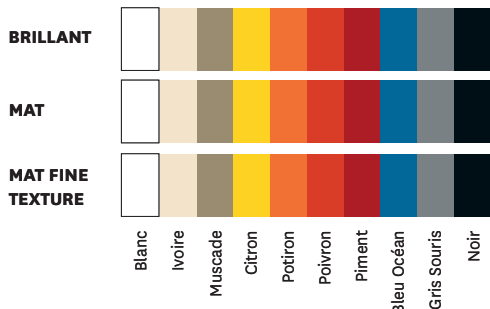

Table 55 pieds bois

Designed by Tolix®

La Table 55 s'est imposée dans les années 30 par sa solidité à toute épreuve et sa grande légèreté. Son esthétique épurée et sa grande fonctionnalité lui font connaître un parcours prestigieux couronné de succès : elle investit bon nombre de terrasses de cafés avant d'intégrer la sphère privée dès les années 50. Sur cette version bi-matière, TOLIX® joue le contraste de la forme et de la matière : pieds coniques en bois et plateau rectangulaire en acier. Ce mixte des genres lui confère un esprit contemporain et chaleureux qui permet à la Table 55 de trouver sa place dans un intérieur de style industriel, vintage, scandinave ou contemporain. Plateau disponible dans toutes les couleurs et finitions des nuanciers ESSENTIELS, TENDANCES et BRUT VERNIS de TOLIX®. Existe également en version bi-matière plateau acier et pieds Chêne pour une utilisation TOLIX® MAISON.

- Disponible dans les nuanciers ESSENTIELS, TENDANCES et BRUT VERNIS
- Disponible en 5 dimensions et sur-mesure
- Bi-matière

TOLIX®

Table 55 pieds bois

Designed by Tolix®

Fiche technique

	Version chêne	Version Iroko
Designer	TOLIX®	TOLIX®
Utilisation	TOLIX® maison	TOLIX® outdoor
Matériaux	Plateau acier et pieds chêne	Plateau acier inoxydable et pieds Iroko
Finition / Couleur	Disponible dans les finitions et coloris des nuanciers ESSENTIELS, TENDANCES et BRUT VERNIS	

Tolix® Brut Vernis

Tolix® Essentiels

Tolix® Tendances

TOLIX®