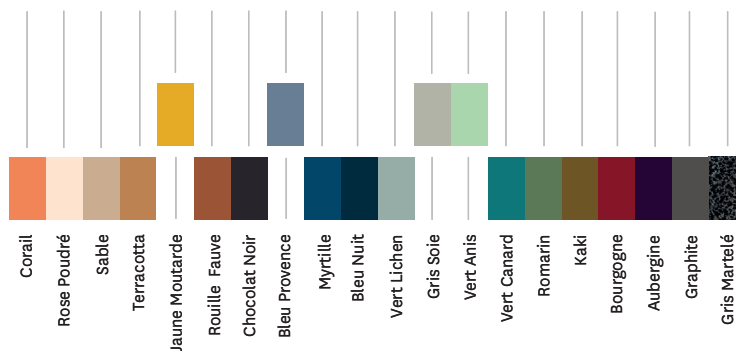

Table 55 pieds bois

Designed by Tolix®

La Table 55 s'est imposée dans les années 30 par sa solidité à toute épreuve et sa grande légèreté. Son esthétique épurée et sa grande fonctionnalité lui font connaître un parcours prestigieux couronné de succès : elle investit bon nombre de terrasses de cafés avant d'intégrer la sphère privée dès les années 50. Sur cette version bi-matière, TOLIX® joue le contraste de la forme et de la matière : pieds coniques en bois et plateau rectangulaire en acier. Ce mixte des genres lui confère un esprit contemporain et chaleureux qui permet à la Table 55 de trouver sa place dans un intérieur de style industriel, vintage, scandinave ou contemporain. Plateau disponible dans toutes les couleurs et finitions des nuanciers ESSENTIELS, TENDANCES et BRUT VERNIS de TOLIX®. Existe également en version bi-matière plateau acier et pieds Chêne pour une utilisation TOLIX® MAISON.

- Disponible dans les nuanciers ESSENTIELS, TENDANCES et BRUT VERNIS
- Disponible en 5 dimensions et sur-mesure
- Bi-matière

TOLIX®

Table 55 pieds bois

Designed by Tolix®

Fiche technique

	Version chêne	Version Iroko
Designer	TOLIX®	TOLIX®
Utilisation	TOLIX® maison	TOLIX® outdoor
Matériaux	Plateau acier et pieds chêne	Plateau acier inoxydable et pieds Iroko
Finition / Couleur	Disponible dans les finitions et coloris des nuanciers ESSENTIELS, TENDANCES et BRUT VERNIS	

Tolix® Brut Vernis

Tolix® Essentiels

Tolix® Tendances

TOLIX®