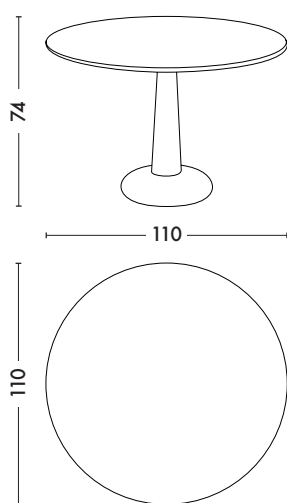

Table G plateau marbre

Designed by Tolix

Fiche technique

Designer	Tolix
Utilisation	TOLIX® maison
Matériau	Acier et marbre
Finitions / Couleurs	Disponible dans les finitions et coloris des nuanciers ESSENTIELS et TENDANCES

Dimensions	Table G - marbre	SUR MESURE
DIAMETRE	110 cm	max. 120 cm
HAUTEUR	72 cm	72 cm
POIDS	67,30 kg	

Tolix® Essentiels

BRILLANT	IVOIRE	MUSCADE	CITRON	POTIRON	POIVRON	PIMENT	BLEU Océan	GRIS Souris	NOIR
BRILLANT									
MAT									
MAT FINE TEXTURE									

Tolix® Tendances

CORAIL	ROSE Poudré	Sable	TERRACOTTA	Jaune Moutarde	Rouille Fauve	Chocolat Noir	Bleu Provence	Myrtille	Bleu Nuit	Vert Lichen	Gris Soie	Vert Anis	Vert Canard	Romarin	Kaki	Bourgogne	Aubergine	Graphite	Gris Martelé

TOLIX®