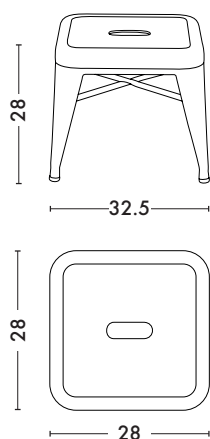

Tabouret H30 perforé

Designed by Tolix®

Fiche technique

Designer	TOLIX®
Utilisations	TOLIX® maison
Matériaux	Acier
Finitions / Couleurs	Disponible dans les finitions et coloris des nuanciers ESSENTIELS et TENDANCES
Poids	1.5 kg

Dimensions

HAUTEUR	28 cm
LONGUEUR	32.5 cm
PROFONDEUR	32.5 cm
PROFONDEUR D'ASSISE	28 cm
LARGEUR D'ASSISE	28 cm
HAUTEUR D'ASSISE	27.5 cm

Tolix® Essentiels

BRILLANT	
MAT	
MAT FINE TEXTURE	
	Blanc Ivoire Muscade Citron Potiron Poivre Piment Bleu Océan Gris Souris Noir

Tolix® Tendances

Corail Rose Poudré Sable Terracotta Jaune Moutarde Rouille Fauve Chocolat Noir Bleu Provence Myrtille Bleu Nuit Vert Lichen Gris Soie Vert Anis Vert Canard Romarin Kaki Bourgogne Aubergine Graphite Gris Martelé

TOLIX®